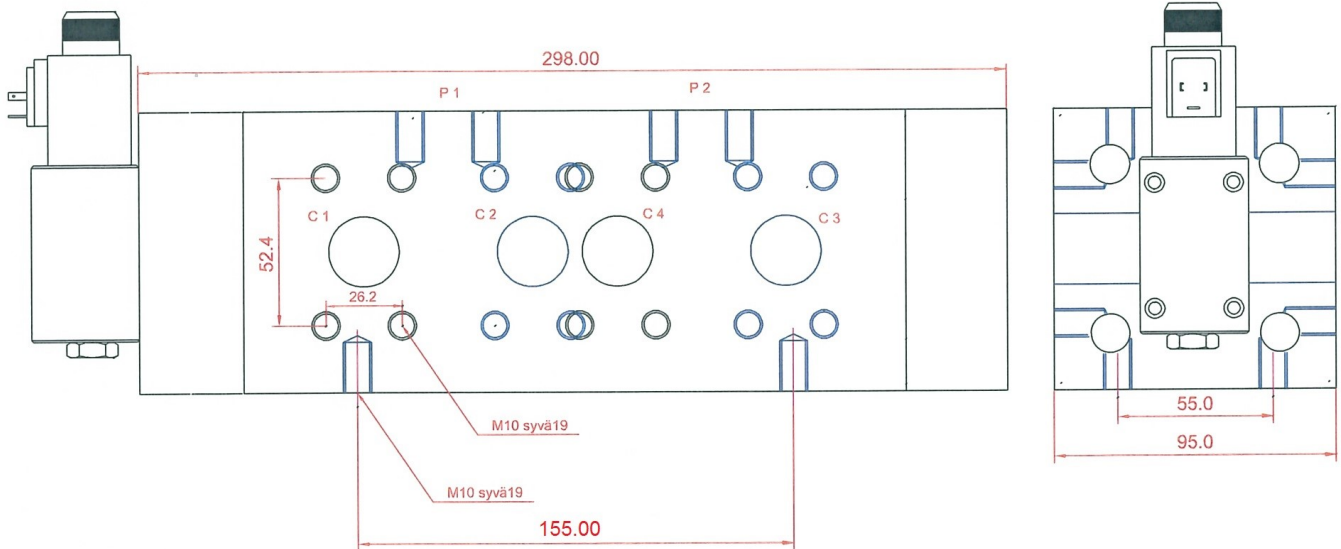

# SÄHKÖESIOHJATTU 6/2 SUUNTAVENTTIILI. R 1"

## LIITÄNTÄLAIPPANA SUORA KIERRELAIPPA SAE 1"

Malli	Kierreliitännä	Virtaus l/min	Max.paine bar.
SE621	R 1"	200	315