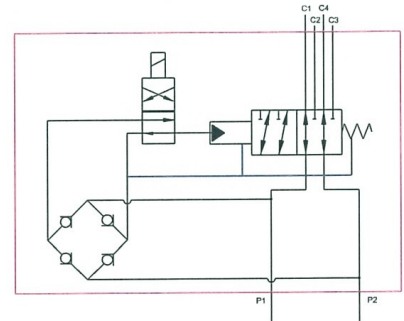

# SÄHKÖESIOHJATTU 6/2 SUUNTAVENTTIILI. R 1"

## LIITÄNTÄLAIPPANA SUORA KIERRELAIPPA SAE 1"

Malli	Kierreliitännä	Virtaus l/min	Max.paine bar.
SE621	R 1"	200	315