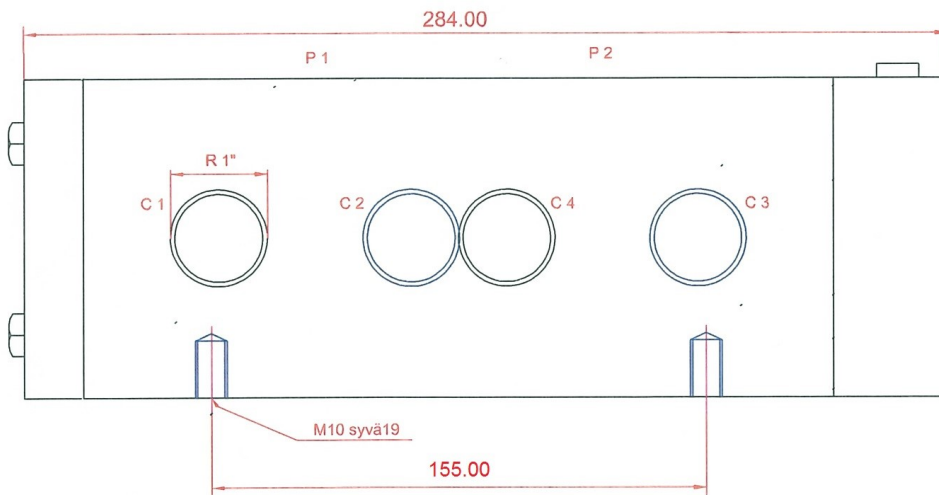

PAINEOHJATTU 6/2 SUUNTAVENTTIILI. R 1"

Malli	Kierrelitöntä	Virtaus l/min	Max.paine bar.
P621	R 1"	200	420
PJ621	R 1"	200	420