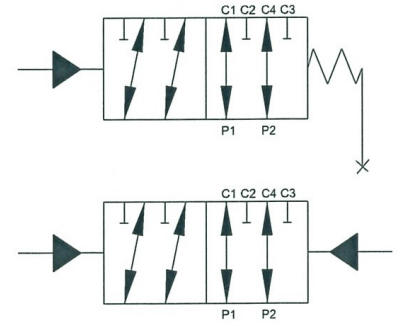

PAINEOHJATTU 6/2 SUUNTAVENTTIILI. R 1"

Malli	Kierrelitöntä	Virtaus l/min	Max.paine bar.
P621	R 1"	200	420
PJ621	R 1"	200	420