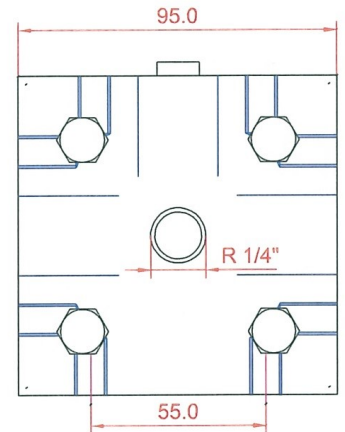

PAINEOHJATTU 6/2 SUUNTAVENTTIILI. R 1"

Malli	Kierrelitöntä	Virtaus l/min	Max.paine bar.
P621	R 1"	200	420
PJ621	R 1"	200	420