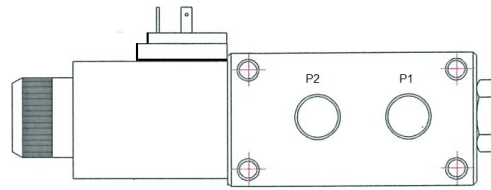

SÄHKÖOHJATTU 6/2 SUUNTA- VENTTIILI. R3/8 , M18x1.5

JÄNNITE

12 VDC

24 VDC

Malli	Kierrelitöntä	Virtaus l/min	Max.paine bar.
E6238Y	R 3/8"	40	210
E62M18Y	M18x1.5	40	210