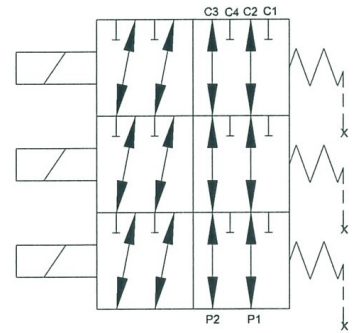

SÄHKÖOHJATTU 6/2 SUUNTA- VENTTIILI. R3/8 , M18x1.5

JÄNNITE

12 VDC

24 VDC

Malli	Kierrelitöntä	Virtaus l/min	Max.paine bar.
E6238Y	R 3/8"	40	210
E62M18Y	M18x1.5	40	210