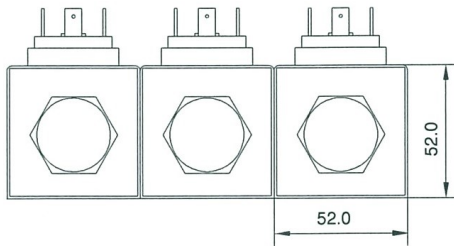

SÄHKÖOHJATTU 6/2 SUUNTA- VENTTIILI. R3/8 , M18x1.5

JÄNNITE

12 VDC

24 VDC

Malli	Kierrelitöntä	Virtaus l/min	Max.paine bar.
E6238Y	R 3/8"	40	210
E62M18Y	M18x1.5	40	210