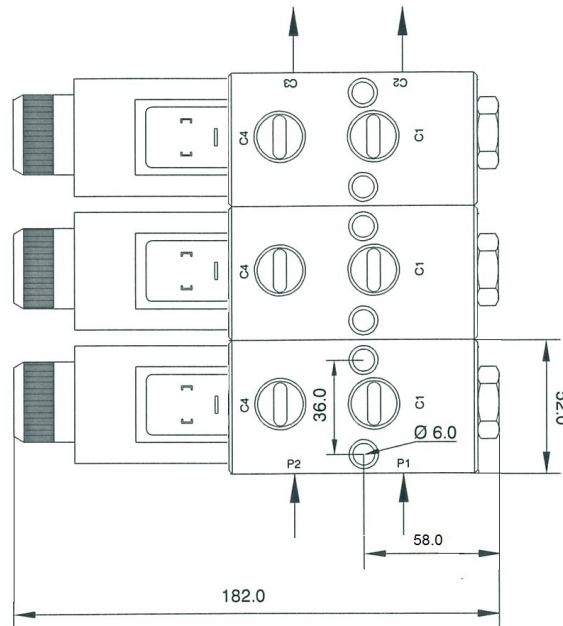

SÄHKÖOHJATTU 6/2 SUUNTA- VENTTIILI. R3/8 , M18x1.5

JÄNNITE

12 VDC

24 VDC

Malli	Kierrelitöntä	Virtaus l/min	Max.paine bar.
E6238Y	R 3/8"	40	210
E62M18Y	M18x1.5	40	210