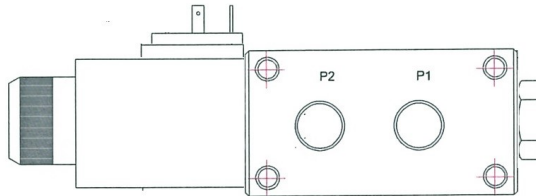

SÄHKÖOHJATTU 6/2 SUUNTAVENTTIILI. R1/2" , R3/4" , M22x1.5 , M27x2.0

JÄNNITE
12 VDC
24 VDC

Malli	Kierrelitettä	Virtaus l/min	Max.paine bar.
E6212Y	R 1/2"	60	210
E6234Y	R 3/4"	80	210
E62M22Y	M22x1.5	60	210
E62M27Y	M27x2.0	80	210