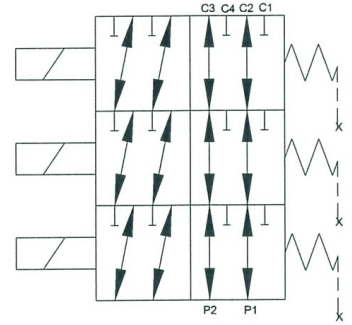

SÄHKÖOHJATTU 6/2 SUUNTAVENTTIILI. R1/2" , R3/4" , M22x1.5 , M27x2.0

JÄNNITE
12 VDC
24 VDC

Malli	Kierrelitettä	Virtaus l/min	Max.paine bar.
E6212Y	R 1/2"	60	210
E6234Y	R 3/4"	80	210
E62M22Y	M22x1.5	60	210
E62M27Y	M27x2.0	80	210