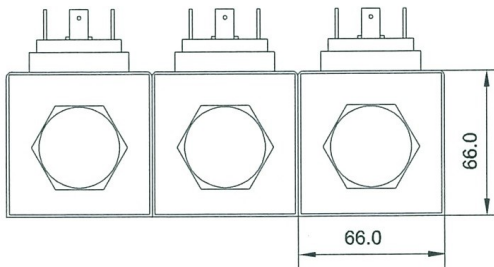

SÄHKÖOHJATTU 6/2 SUUNTAVENTTIILI. R1/2" , R3/4" , M22x1.5 , M27x2.0

JÄNNITE
12 VDC
24 VDC

Malli	Kierrelitettä	Virtaus l/min	Max.paine bar.
E6212Y	R 1/2"	60	210
E6234Y	R 3/4"	80	210
E62M22Y	M22x1.5	60	210
E62M27Y	M27x2.0	80	210