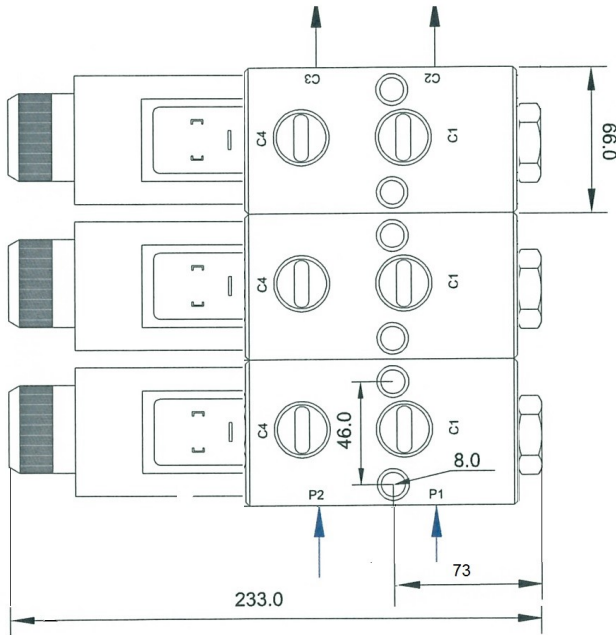

SÄHKÖOHJATTU 6/2 SUUNTAVENTTIILI. R1/2" , R3/4" , M22x1.5 , M27x2.0

JÄNNITE
12 VDC
24 VDC

Malli	Kierrelitettä	Virtaus l/min	Max.paine bar.
E6212Y	R 1/2"	60	210
E6234Y	R 3/4"	80	210
E62M22Y	M22x1.5	60	210
E62M27Y	M27x2.0	80	210