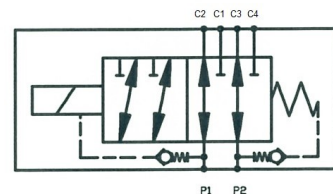

SÄHKÖOHJATTU 6/2 SUUNTAVENTTIILI R1/2", R3/4", M22, M27/350bar

JÄNNITE

12 VDC

24 VDC

Malli	Kierre- liitäntä	Virtaus l/min	Max.paine bar.
E6212/350	R 1/2"	90	350
E6234/350	R 3/4"	120	350
E62M22/350	M22x1.5	90	350
E62M27/350	M27x2.0	120	350