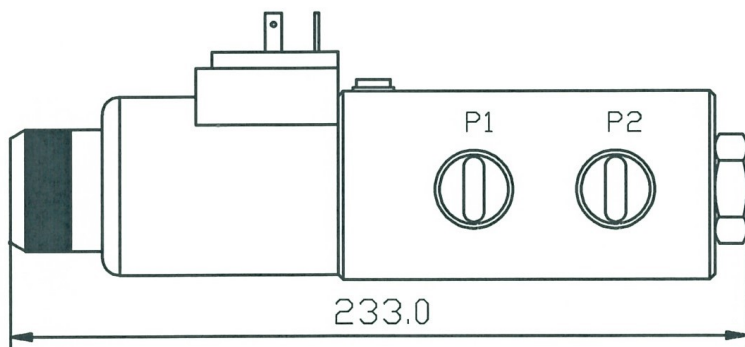

SÄHKÖOHJATTU 6/2 SUUNTAVENTTIILI R1/2", R3/4", M22, M27/350bar

JÄNNITE

12 VDC

24 VDC

Malli	Kierre- liitäntä	Virtaus l/min	Max.paine bar.
E6212/350	R 1/2"	90	350
E6234/350	R 3/4"	120	350
E62M22/350	M22x1.5	90	350
E62M27/350	M27x2.0	120	350