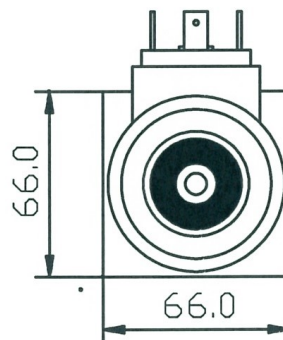

SÄHKÖOHJATTU 6/2 SUUNTAVENTTIILI R1/2", R3/4", M22, M27/350bar

JÄNNITE

12 VDC

24 VDC

Malli	Kierre- liitäntä	Virtaus l/min	Max.paine bar.
E6212/350	R 1/2"	90	350
E6234/350	R 3/4"	120	350
E62M22/350	M22x1.5	90	350
E62M27/350	M27x2.0	120	350