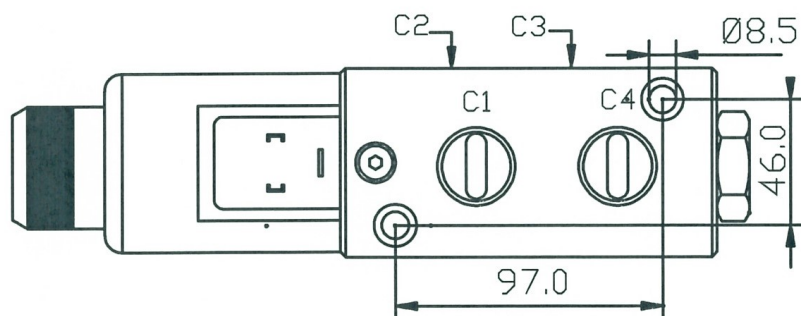

SÄHKÖOHJATTU 6/2 SUUNTAVENTTIILI R1/2", R3/4", M22, M27/350bar

JÄNNITE

12 VDC

24 VDC

Malli	Kierre- liitäntä	Virtaus l/min	Max.paine bar.
E6212/350	R 1/2"	90	350
E6234/350	R 3/4"	120	350
E62M22/350	M22x1.5	90	350
E62M27/350	M27x2.0	120	350