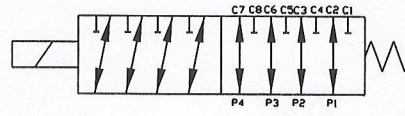

## SÄHKÖOHJATTU 12/2-SUUNTAVENTTIILI R3/8"

Jännite			
12 VDC			
24 VDC			
Malli	Kierreliitäntä	Virtaus l/min	Max.paine bar.
E12238	R 3/8"	50	240

Metallikoneistamo  
Piippo Oy  
PL16, Yrittäjätie 8  
FIN-74700 Kiuruvesi