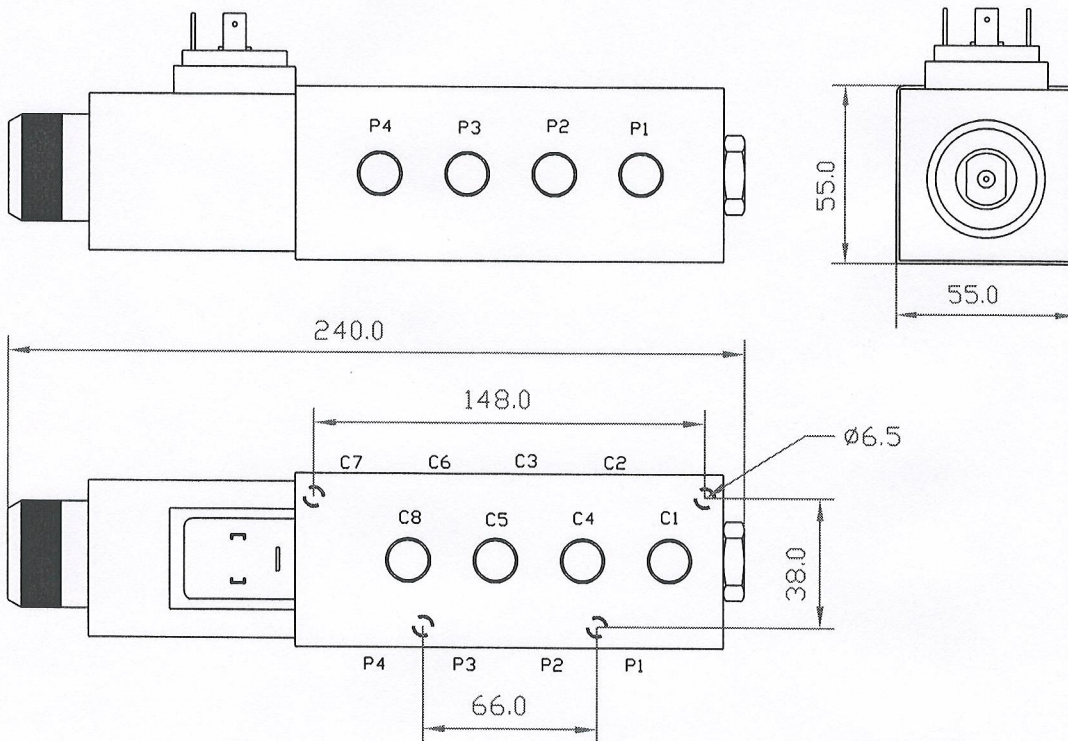

## SÄHKÖOHJATTU 12/2-SUUNTAVENTTIILI R3/8"

Jännite			
12 VDC			
24 VDC			
Malli	Kierreliitäntä	Virtaus l/min	Max.paine bar.
E12238	R 3/8"	50	240

Metallikoneistamo  
Piippo Oy  
PL16, Yrittäjätie 8  
FIN-74700 Kiuruvesi