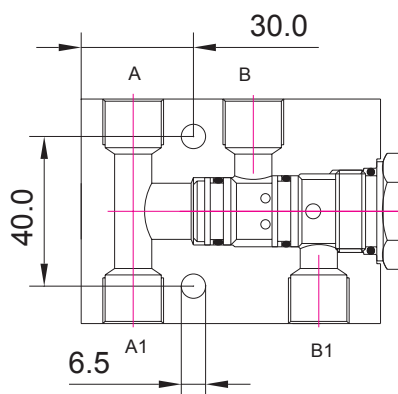

LUKKOPATRUUNA M22

max. virtaus l/min	40
max. paine bar	315

PATRUUNAPESÄ

M22/1

M22/2

M22/3