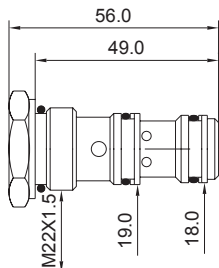

LUKKOPATRUUNA M22

max. virtaus l/min	40
max. paine bar	315

PATRUUNAPESÄ

M22/1

M22/2

M22/3