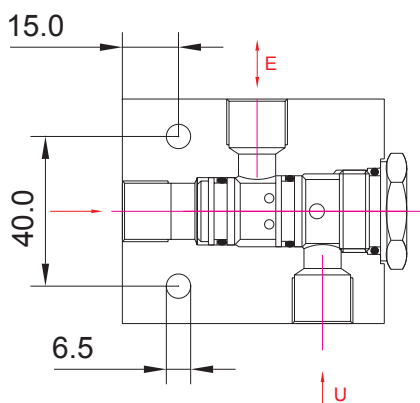

LUKKOPATRUUNA M22

max. virtaus l/min	40
max. paine bar	315

PATRUUNAPESÄ

M22/1

M22/2

M22/3