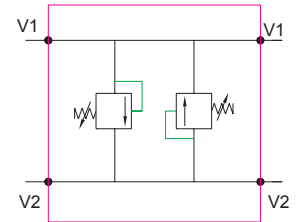

KAKSOISPAINEEEN- RAJOITUSVENTTIILI R3/8"

MALLI	Kierrelitöntä	Max virtaus l/min	Max paine bar
KV38	R 3/8"	50	250