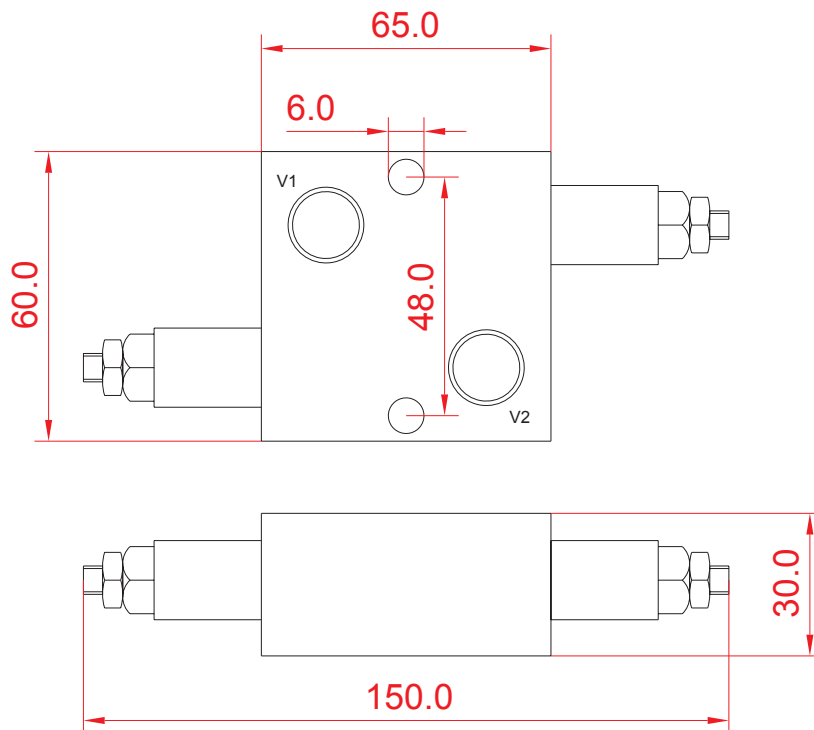

KAKSOISPAINEEEN- RAJOITUSVENTTIILI R3/8"

MALLI	Kierrelitöntä	Max virtaus l/min	Max paine bar
KV38	R 3/8"	50	250