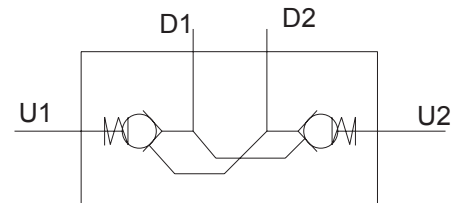

KAKSOISLUKKOVENTTIILI R1/2"

MALLI	Kierrelitöntä	Max virtaus l/min	Max paine bar
L12	R 1/2"	70	315