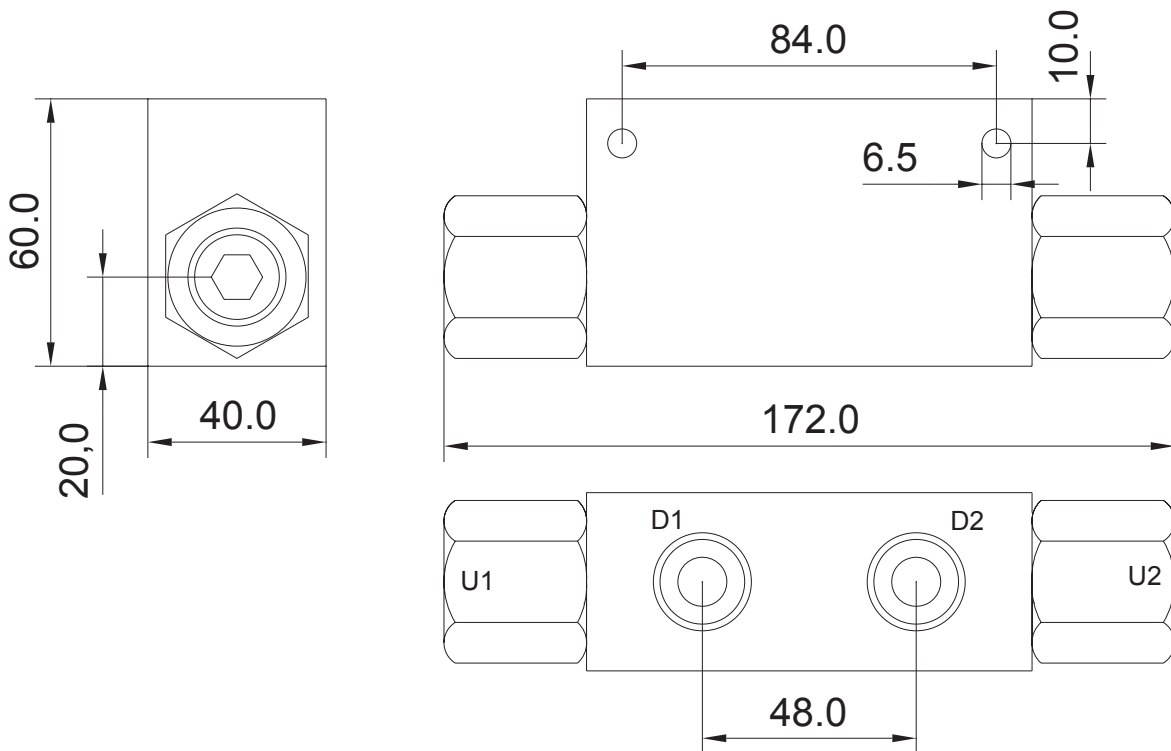

KAKSOISLUKKOVENTTIILI R1/2"

MALLI	Kierrelitöntä	Max virtaus l/min	Max paine bar
L12	R 1/2"	70	315