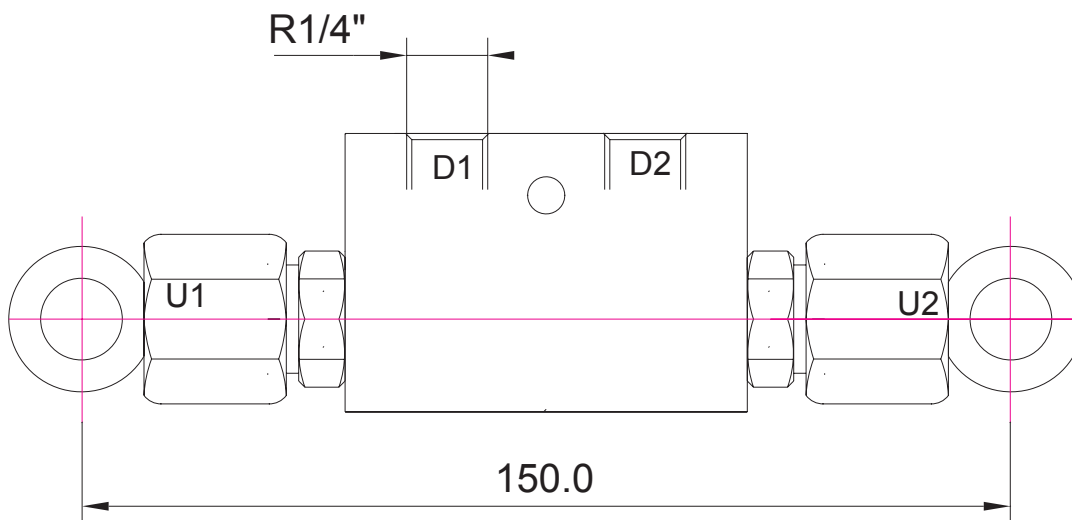

KAKSOISLUKKOVENTTIILI

R1/4"-150

MALLI	Kierrelitöntä	Max virtaus l/min	Max paine bar
L14	R 1/4"	40	315