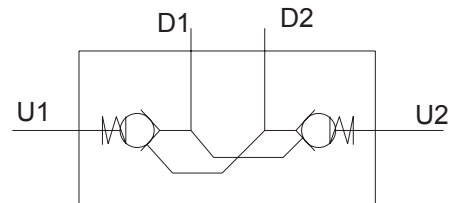

KAKSOISLUKKOVENTTIILI

R1/4"-150

MALLI	Kierrelitöntä	Max virtaus l/min	Max paine bar
L14	R 1/4"	40	315