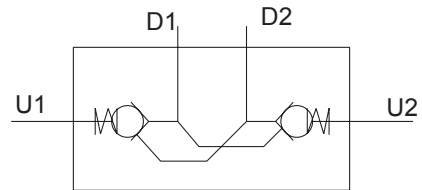

KAKSOISLUKKOVENTTIILI

R1/4",R3/8"

MALLI	Kierrelitöntä	Max virtaus l/min	Max paine bar
L14	R 1/4"	40	315
L38	R 3/8"	45	315