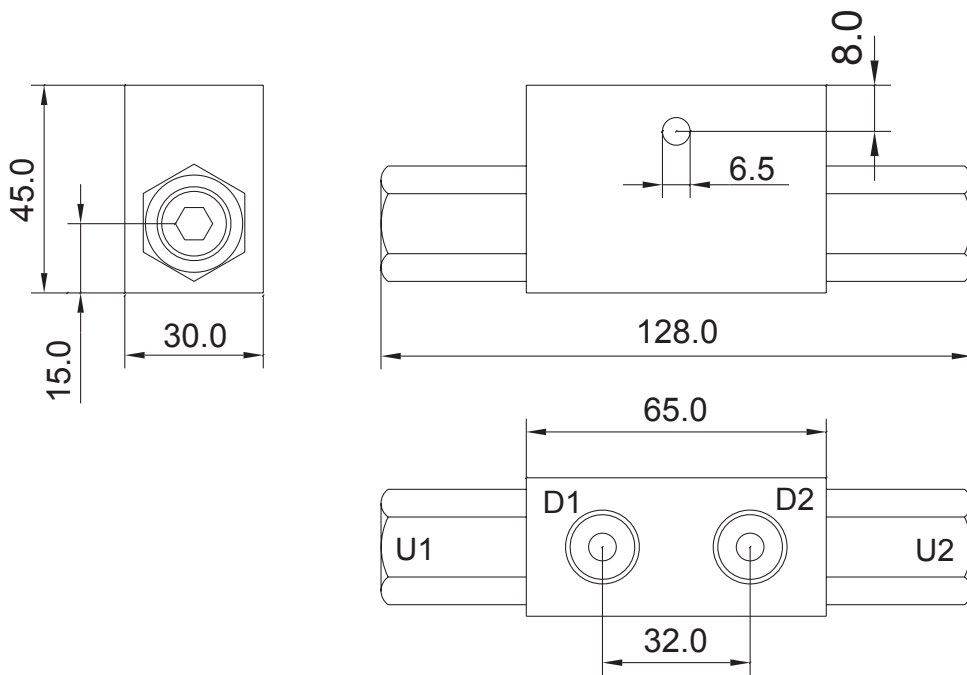

KAKSOISLUKKOVENTTIILI

R1/4",R3/8"

MALLI	Kierrelitöntä	Max virtaus l/min	Max paine bar
L14	R 1/4"	40	315
L38	R 3/8"	45	315