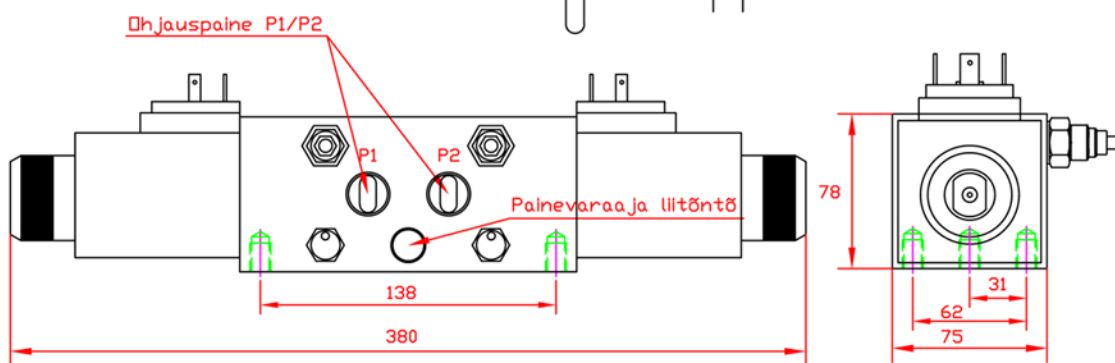

SÄHKÖOHJATTU 8/3 SUUNTAVENTTIILI. R1/2" /4 PAINERAJOITUSVENT. /PAINEAKKULIITÄNTÄ

JÄNNITE	
12 VDC	
24 VDC	

Malli	Kierre- liittöntö	Virtaus l/min	Max.paine bar.
E8312P4	R 1/2"	75	210