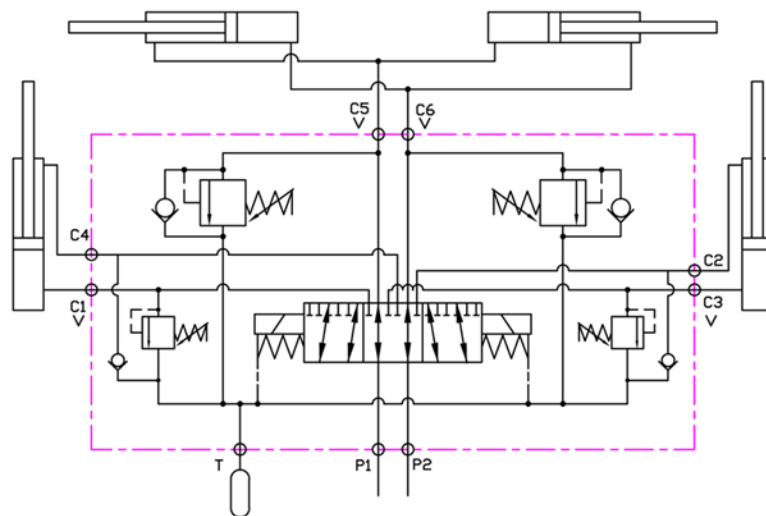

SÄHKÖOHJATTU 8/3 SUUNTAVENTTIILI. R1/2" /4 PAINERAJOITUSVENT. /PAINEAKKULIITÄNTÄ

JÄNNITE	
12 VDC	
24 VDC	

Malli	Kierre- liittöntö	Virtaus l/min	Max.paine bar.
E8312P4	R 1/2"	75	210