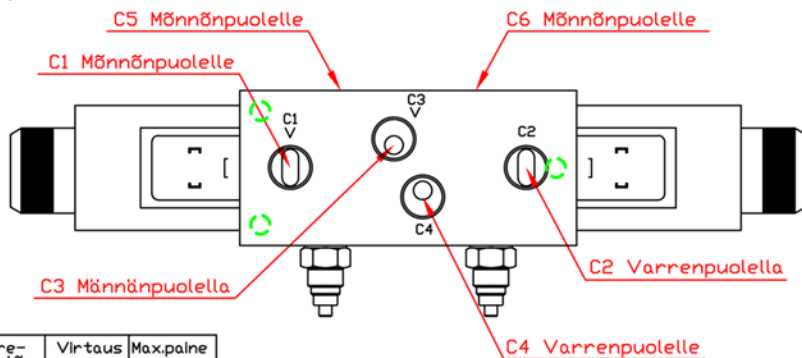

SÄHKÖOHJATTU 8/3 SUUNTAVENTTIILI. R1/2" /4 PAINERAJOITUSVENT. /PAINEAKKULIITÄNTÄ

JÄNNITE	
12 VDC	
24 VDC	

Malli	Kierre- liittöntö	Virtaus l/min	Max.paine bar.
E8312P4	R 1/2"	75	210