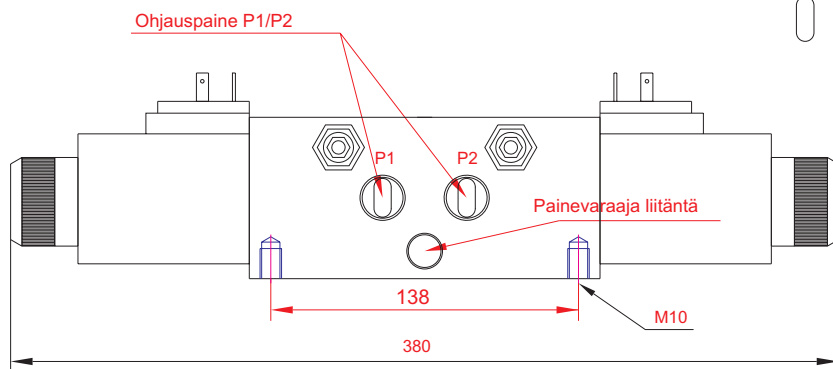

# SÄHKÖOHJATTU 8/3 SUUNTAVENTTIILI. R1/2" PAINERAJOITUSVENT. /PAINEAKKULIITÄNTÄ

JÄNNITE
12 VDC
24 VDC

Malli	Kierrelitännä	Virtaus l/min	Max.paine bar.
E8312PV	R 1/2"	75	210