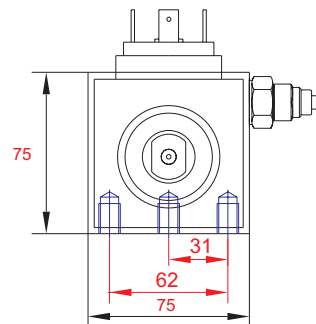

# SÄHKÖOHJATTU 8/3 SUUNTAVENTTIILI. R1/2" PAINERAJOITUSVENT. /PAINEAKKULIITÄNTÄ

JÄNNITE
12 VDC
24 VDC

Malli	Kierrelitännä	Virtaus l/min	Max.paine bar.
E8312PV	R 1/2"	75	210