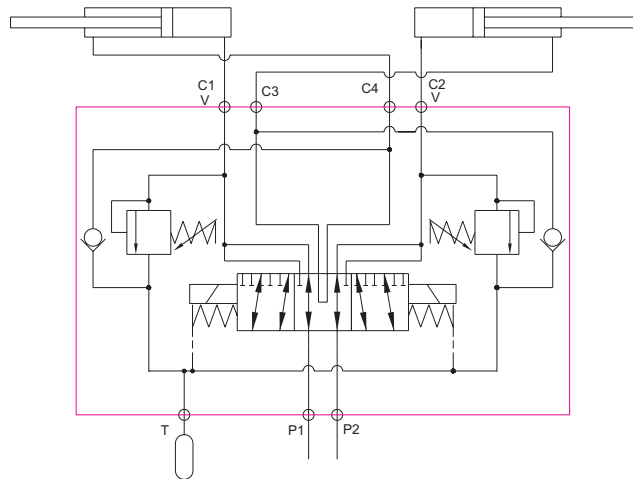

# SÄHKÖOHJATTU 8/3 SUUNTAVENTTIILI. R1/2" PAINERAJOITUSVENT. /PAINEAKKULIITÄNTÄ

JÄNNITE
12 VDC
24 VDC

Malli	Kierrelitännä	Virtaus l/min	Max.paine bar.
E8312PV	R 1/2"	75	210