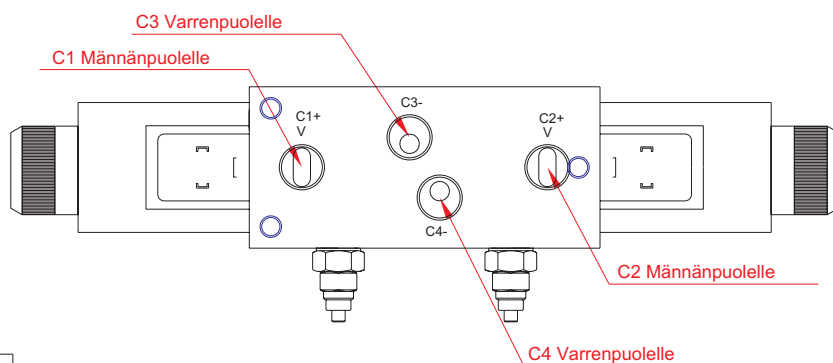

# SÄHKÖOHJATTU 8/3 SUUNTAVENTTIILI. R1/2" PAINERAJOITUSVENT. /PAINEAKKULIITÄNTÄ

JÄNNITE
12 VDC
24 VDC

Malli	Kierrelitännä	Virtaus l/min	Max.paine bar.
E8312PV	R 1/2"	75	210