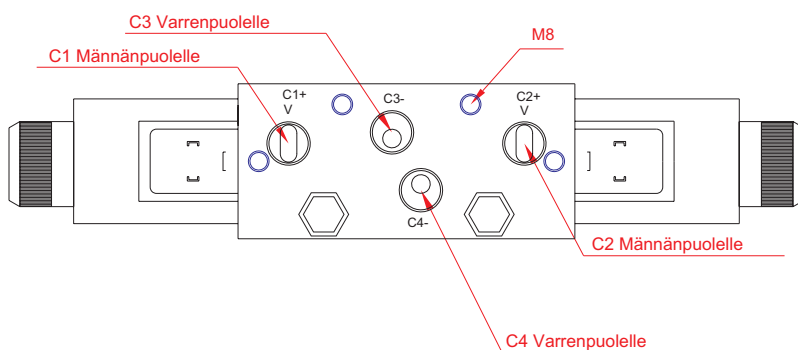

# SÄHKÖOHJATTU 8/3 SUUNTAVENT. R3/8" / 2 VAROVENT. PAINEAKKULIITÄNTÄ

JÄNNITE
12 VDC
24 VDC

Malli	Kierreliitäntä	Virtaus l/min	Max.paine bar.
E8338PV	R 3/8"	50	210