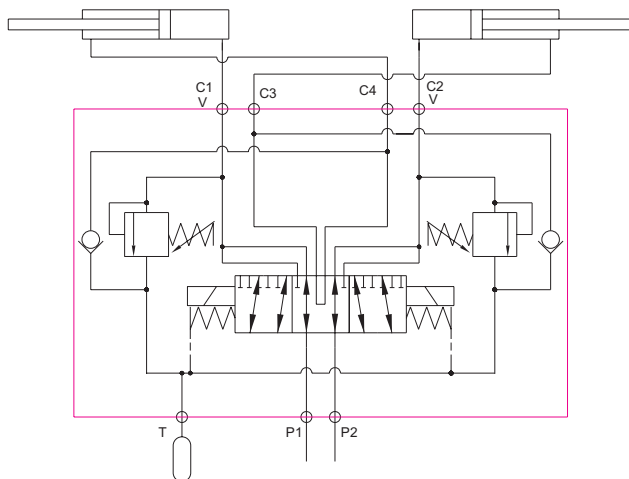

# SÄHKÖOHJATTU 8/3 SUUNTAVENT. R3/8" / 2 VAROVENT. PAINEAKKULIITÄNTÄ

JÄNNITE
12 VDC
24 VDC

Malli	Kierreliitäntä	Virtaus l/min	Max.paine bar.
E8338PV	R 3/8"	50	210