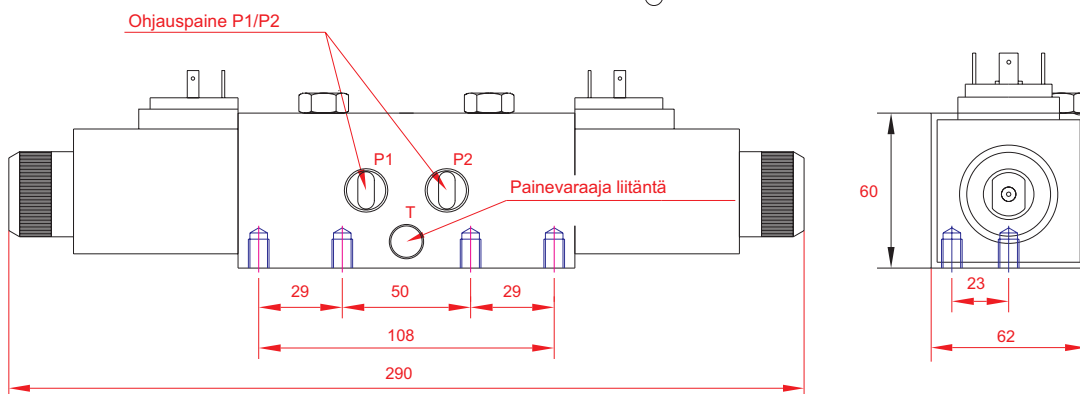

# SÄHKÖOHJATTU 8/3 SUUNTAVENT. R3/8" / 2 VAROVENT. PAINEAKKULIITÄNTÄ

JÄNNITE
12 VDC
24 VDC

Malli	Kierreliitäntä	Virtaus l/min	Max.paine bar.
E8338PV	R 3/8"	50	210