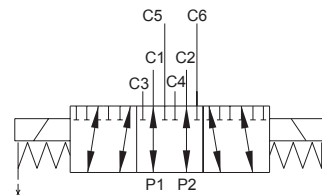

# SÄHKÖOHJATTU 8/3 SUUNTAVENTTIILI. R1/2", R3/4", M22x1.5, M27x2.0

JÄNNITE

12 VDC

24 VDC

Malli	Kierreliitäntä	Virtaus l/min	Max.paine bar.
E8312	R 1/2"	75	210
E8334	R 3/4"	85	210
E83M22	M22x1.5	75	210
E83M27	M27x2.0	85	210

- Venttiilin max. paine on 315 bar kun käytetään vuotoliitäntää, muuten 210 bar.