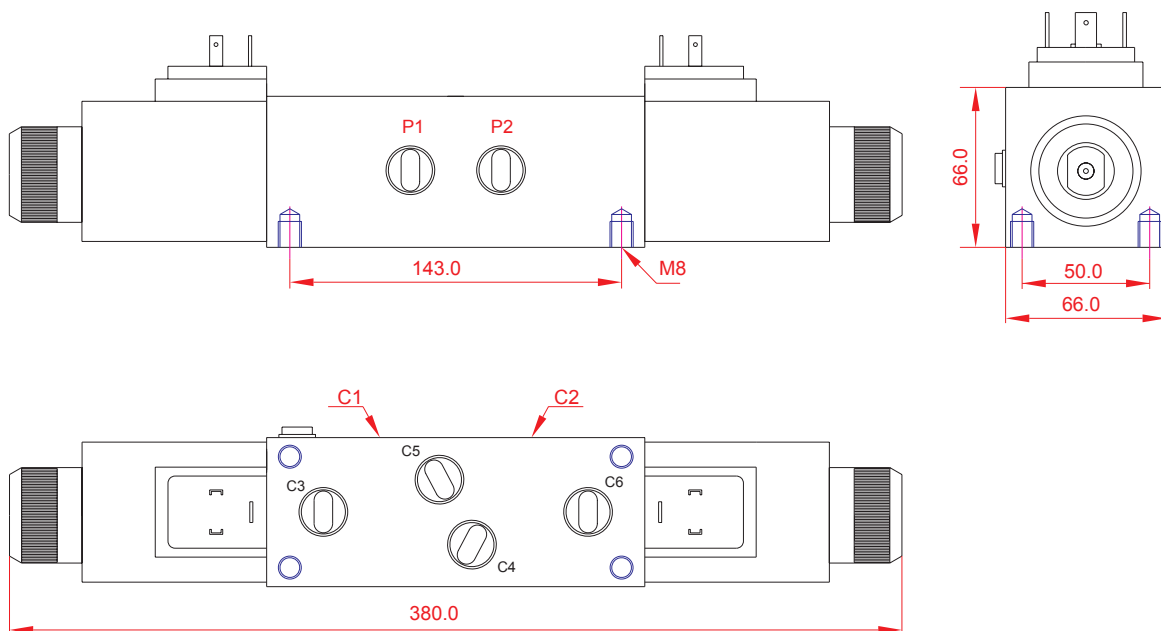

# SÄHKÖOHJATTU 8/3 SUUNTAVENTTIILI. R1/2", R3/4", M22x1.5, M27x2.0

JÄNNITE

12 VDC

24 VDC

Malli	Kierreliitäntä	Virtaus l/min	Max.paine bar.
E8312	R 1/2"	75	210
E8334	R 3/4"	85	210
E83M22	M22x1.5	75	210
E83M27	M27x2.0	85	210

- Venttiilin max. paine on 315 bar kun käytetään vuotoliitäntää, muuten 210 bar.