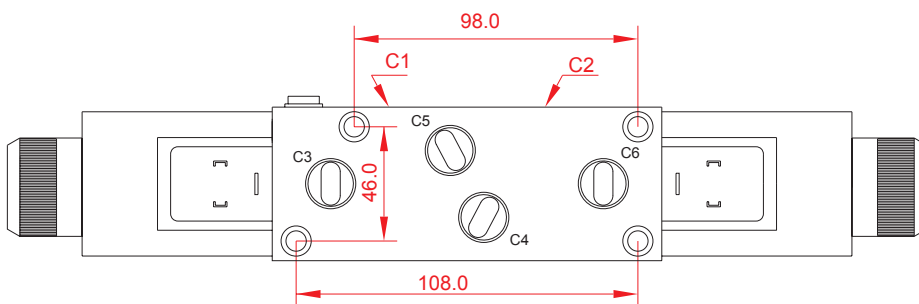

SÄHKÖOHJATTU 8/3 SUUNTAVENTTIILI, R3/8", M18x1.5

Malli	Kierrelitöntä	Virtaus l/min	Max.paine bar.
E8338	R 3/8"	50	210
E83M18	M18x1.5	50	210

JÄNNITE
12 VDC
24 VDC

- Venttiilin max. paine on 315 bar kun käytetään vuotoliitöntää, muuten 210 bar.