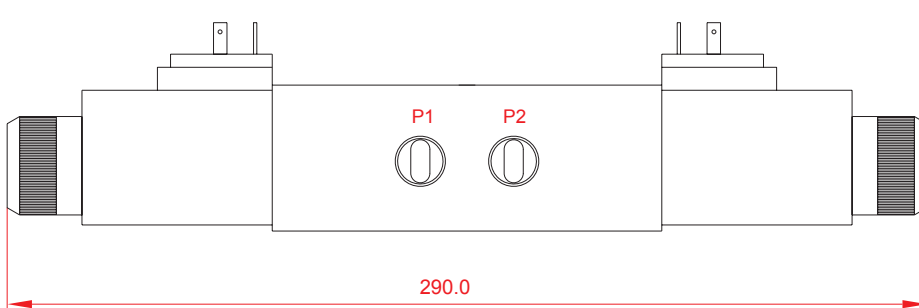

SÄHKÖOHJATTU 8/3 SUUNTAVENTTIILI, R3/8", M18x1.5

Malli	Kierrelitöntä	Virtaus l/min	Max.paine bar.
E8338	R 3/8"	50	210
E83M18	M18x1.5	50	210

JÄNNITE
12 VDC
24 VDC

- Venttiilin max. paine on 315 bar kun käytetään vuotoliitöntää, muuten 210 bar.