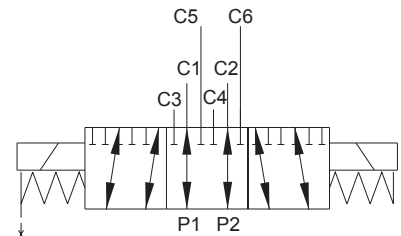

SÄHKÖOHJATTU 8/3 SUUNTAVENTTIILI, R3/8", M18x1.5

Malli	Kierrelitöntä	Virtaus l/min	Max.paine bar.
E8338	R 3/8"	50	210
E83M18	M18x1.5	50	210

JÄNNITE
12 VDC
24 VDC

- Venttiilin max. paine on 315 bar kun käytetään vuotoliitöntää, muuten 210 bar.