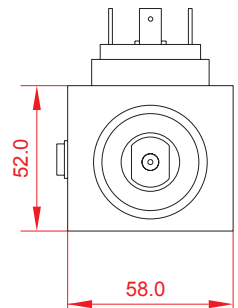

SÄHKÖOHJATTU 8/3 SUUNTAVENTTIILI, R3/8", M18x1.5

Malli	Kierrelitöntä	Virtaus l/min	Max.paine bar.
E8338	R 3/8"	50	210
E83M18	M18x1.5	50	210

JÄNNITE
12 VDC
24 VDC

- Venttiilin max. paine on 315 bar kun käytetään vuotoliitöntää, muuten 210 bar.