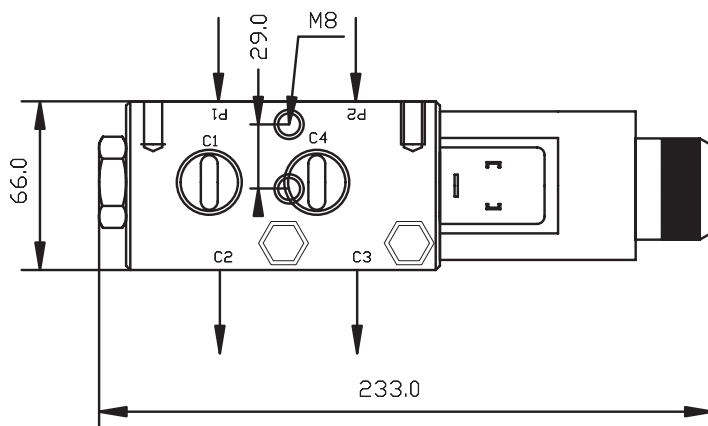

SÄHKÖOHJATTU 6/2 SUUNTAVENTTIILI. R1/2" Kaksoispain.raj./imuvent

E6212YSP

E6212YST

JÄNNITE

12 VDC

24 VDC

Malli	Kierrelitöntä	Virtaus l/min	Max.paine bar.
E6212YST	R 1/2"	60	210
E6212YSP	R 1/2"	60	210