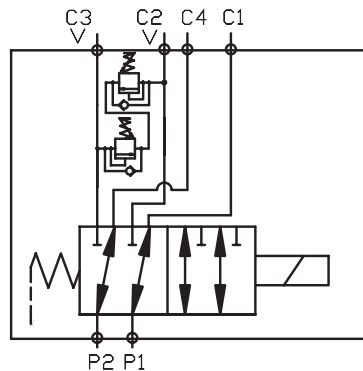

SÄHKÖOHJATTU 6/2 SUUNTAVENTTIILI. R1/2" Kaksoispain.raj./imuvent

E6212YSP

E6212YST

JÄNNITE

12 VDC

24 VDC

Malli	Kierrelitöntä	Virtaus l/min	Max.paine bar.
E6212YST	R 1/2"	60	210
E6212YSP	R 1/2"	60	210