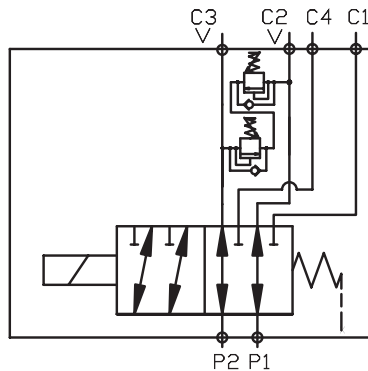

SÄHKÖOHJATTU 6/2 SUUNTAVENTTIILI. R1/2" Kaksoispain.raj./imuvent

E6212YSP

E6212YST

JÄNNITE

12 VDC

24 VDC

Malli	Kierrelitöntä	Virtaus l/min	Max.paine bar.
E6212YST	R 1/2"	60	210
E6212YSP	R 1/2"	60	210