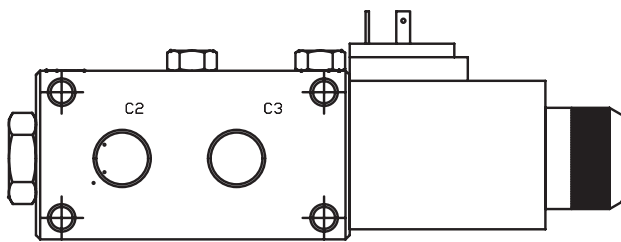

SÄHKÖOHJATTU 6/2 SUUNTAVENTTIILI. R1/2" Kaksoispain.raj./imuvent

E6212YSP

E6212YST

JÄNNITE

12 VDC

24 VDC

Malli	Kierrelitöntä	Virtaus l/min	Max.paine bar.
E6212YST	R 1/2"	60	210
E6212YSP	R 1/2"	60	210