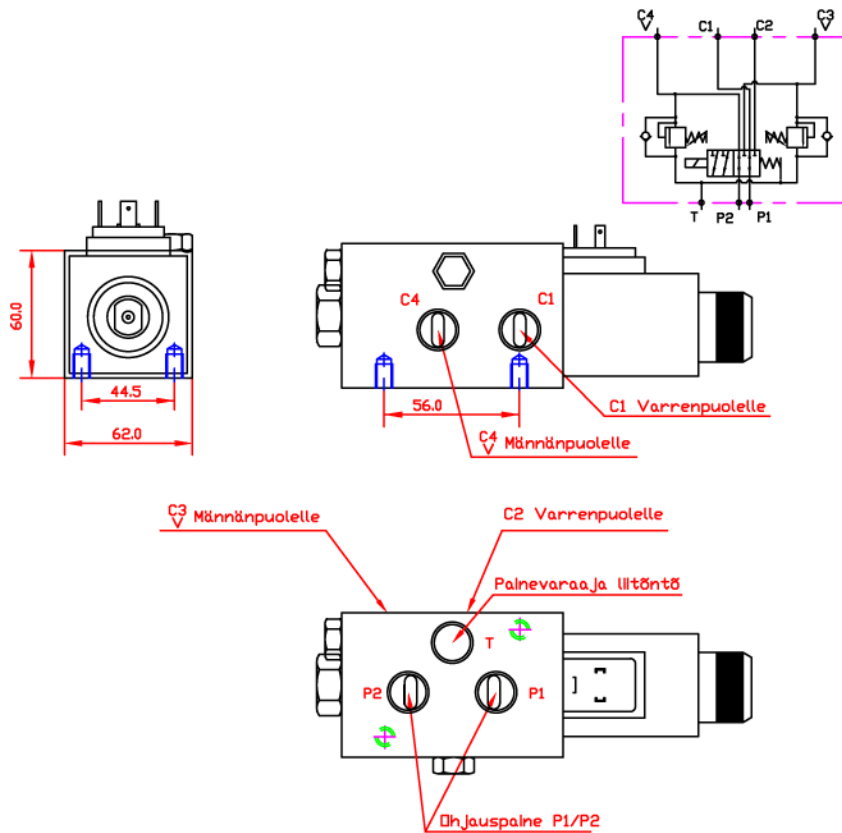

SÄHKÖOHJATTU 6/2 SUUNTAVENTTIILI R3/8", 2 PATR. PAINEMAKKULIITÄNTÄ.

JÄNNITE

12 VDC

24 VDC

Malli	Kierre- liitäntä	Virtaus l/min	Max.paine bar.
E6238PV	R 3/8"	40	210