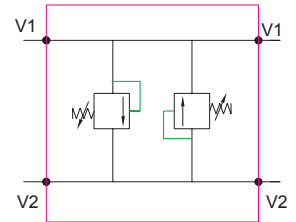

KAKSOISPAINEEEN- RAJOITUSVENTTIILI R3/8"

MALLI	Kierrelitöntä	Max virtaus l/min	Max paine bar
KV38	R 3/8"	50	250