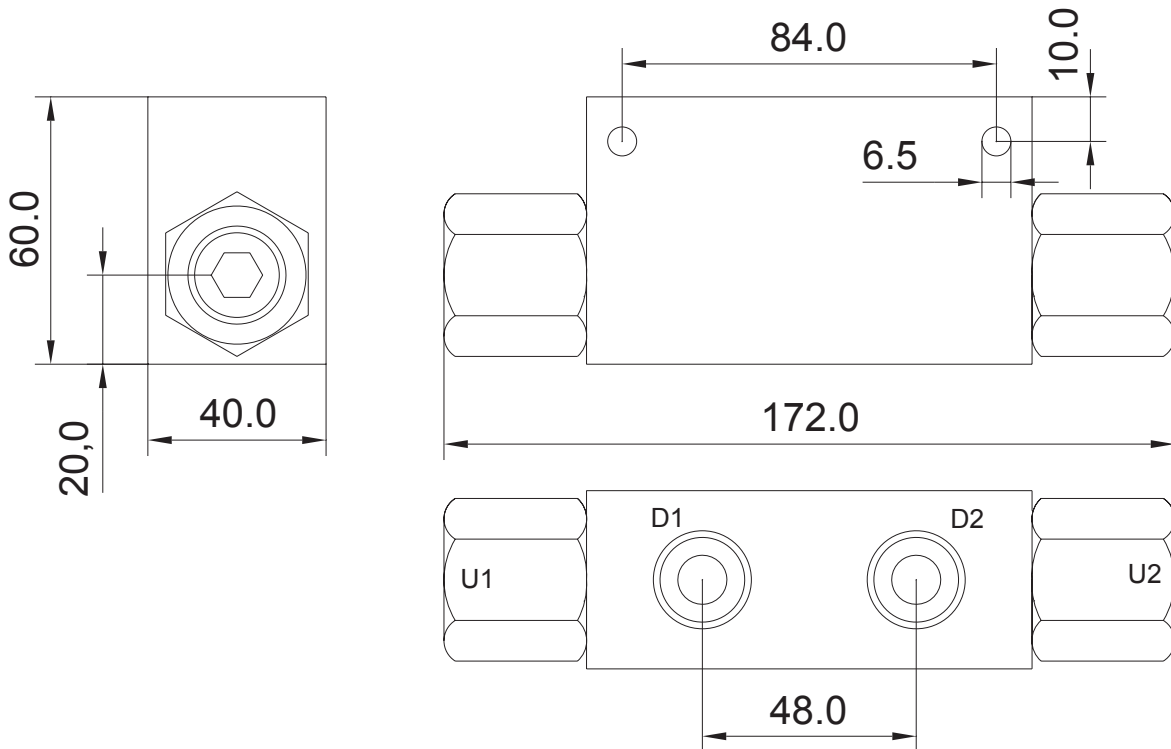

# KAKSOISLUKKOVENTTIILI R1/2"

MALLI	Kierrelitöntä	Max virtaus l/min	Max paine bar
L12	R 1/2"	70	315