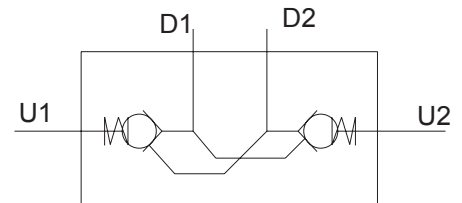

# KAKSOISLUKKOVENTTIILI R1/2"

MALLI	Kierrelitöntä	Max virtaus l/min	Max paine bar
L12	R 1/2"	70	315