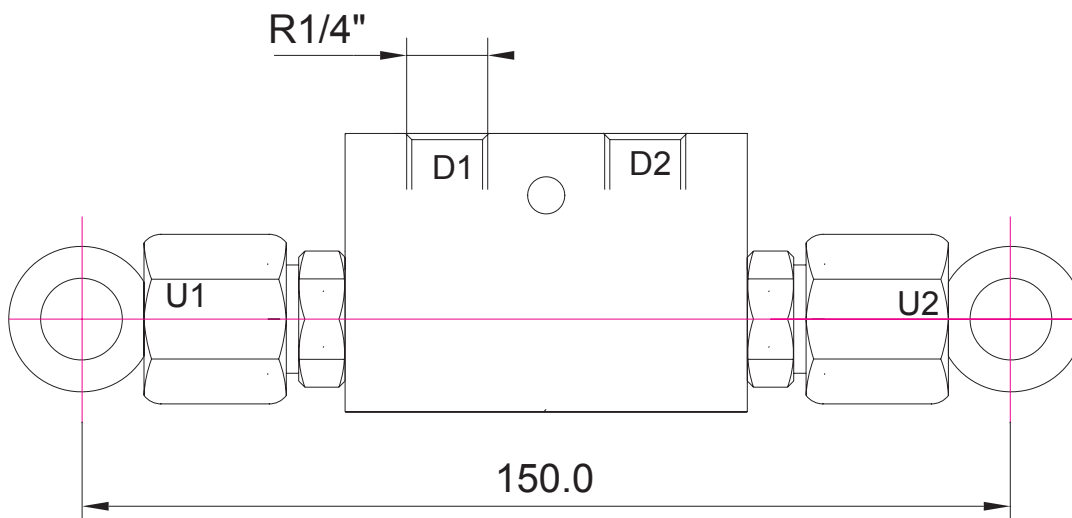

KAKSOISLUKKOVENTTIILI

R1/4"-150

MALLI	Kierrelitöntä	Max virtaus l/min	Max paine bar
L14	R 1/4"	40	315