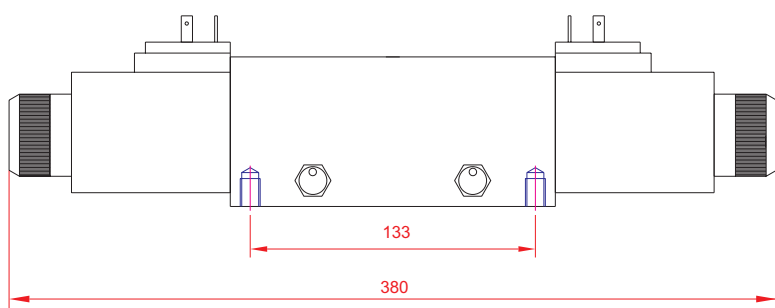

# SÄHKÖOHJATTU 8/3-3/2 SUUNTAVENT. R3/8"/PAINEENRAJOITUSVENT./IMUVENT.

JÄNNITE
12 VDC
24 VDC

Malli	Kierreliitäntä	Virtaus l/min	Max.paine bar.
E8338PVS	R 3/8"	30	210