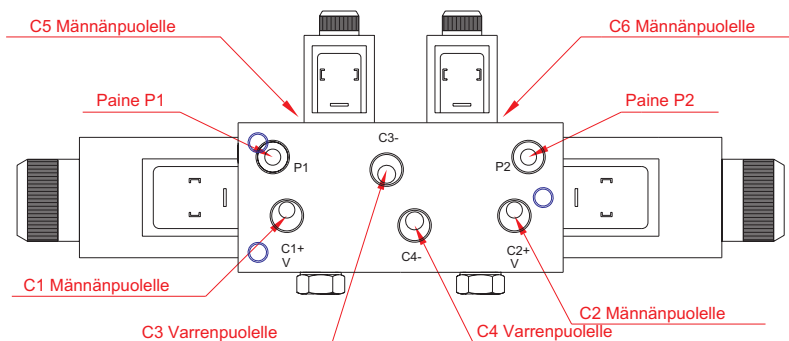

# SÄHKÖOHJATTU 8/3-3/2 SUUNTAVENT. R3/8"/PAINEENRAJOITUSVENT./IMUVENT.

JÄNNITE
12 VDC
24 VDC

Malli	Kierreliitäntä	Virtaus l/min	Max.paine bar.
E8338PVS	R 3/8"	30	210