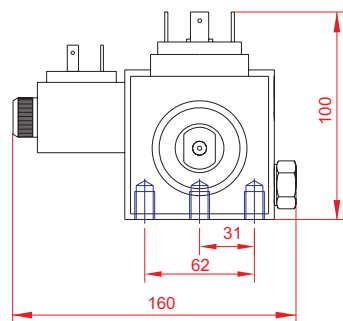

# SÄHKÖOHJATTU 8/3-3/2 SUUNTAVENT. R3/8"/PAINEENRAJOITUSVENT./IMUVENT.

JÄNNITE
12 VDC
24 VDC

Malli	Kierreliitäntä	Virtaus l/min	Max.paine bar.
E8338PVS	R 3/8"	30	210