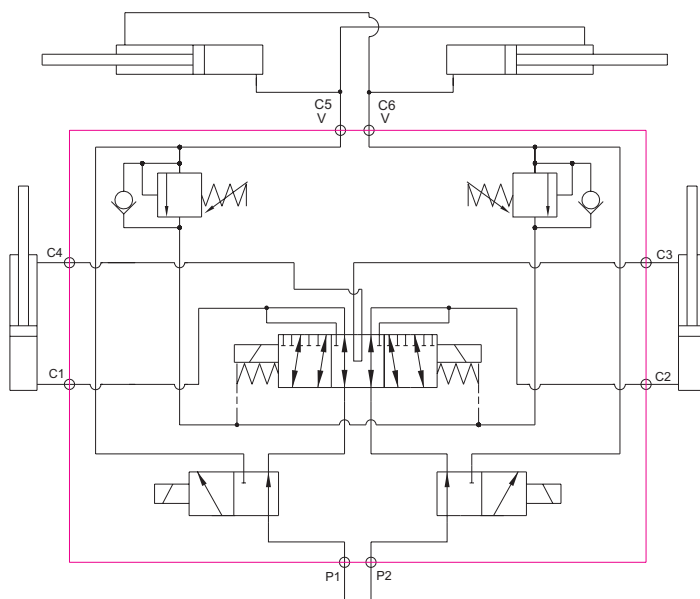

# SÄHKÖOHJATTU 8/3-3/2 SUUNTAVENT. R3/8"/PAINEENRAJOITUSVENT./IMUVENT.

JÄNNITE
12 VDC
24 VDC

Malli	Kierreliitäntä	Virtaus l/min	Max.paine bar.
E8338PVS	R 3/8"	30	210