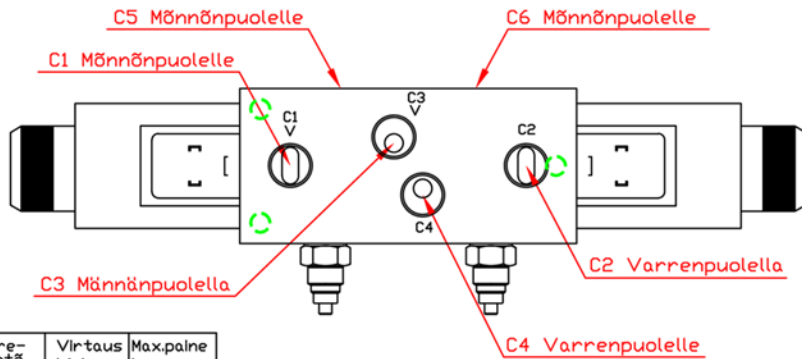

# SÄHKÖOHJATTU 8/3 SUUNTAVENTTIILI. R1/2" /4 PAINERAJOITUSVENT. /PAINEAKKULIITÄNTÄ

JÄNNITE	
12 VDC	
24 VDC	

Malli	Kierre- liittöntö	Virtaus l/min	Max.paine bar.
E8312P4	R 1/2"	75	210