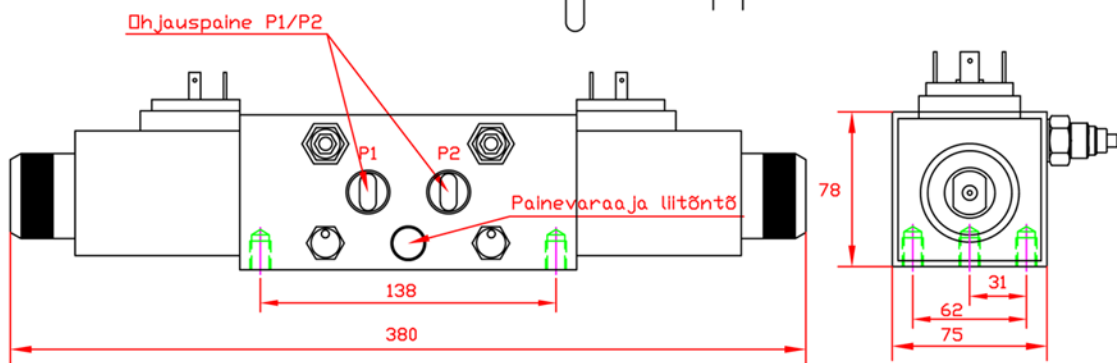

# SÄHKÖOHJATTU 8/3 SUUNTAVENTTIILI. R1/2" /4 PAINERAJOITUSVENT. /PAINEAKKULIITÄNTÄ

JÄNNITE	
12 VDC	
24 VDC	

Malli	Kierre- liittöntö	Virtaus l/min	Max.paine bar.
E8312P4	R 1/2"	75	210