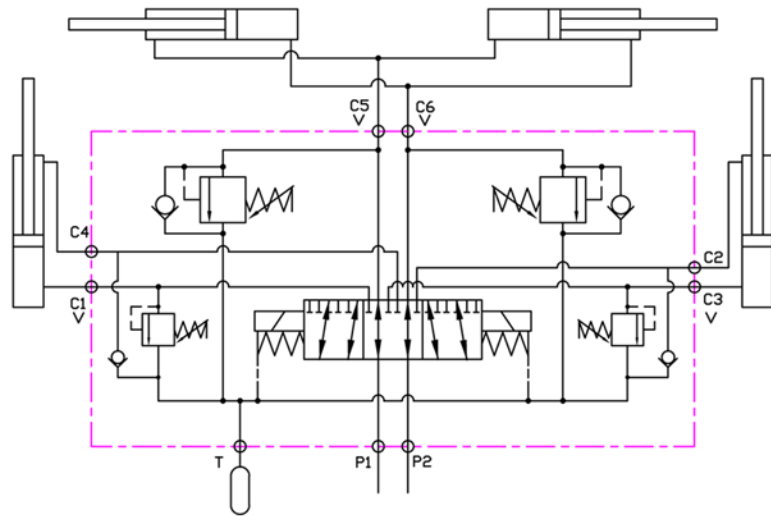

# SÄHKÖOHJATTU 8/3 SUUNTAVENTTIILI. R1/2" /4 PAINERAJOITUSVENT. /PAINEAKKULIITÄNTÄ

JÄNNITE	
12 VDC	
24 VDC	

Malli	Kierre- liittöntö	Virtaus l/min	Max.paine bar.
E8312P4	R 1/2"	75	210