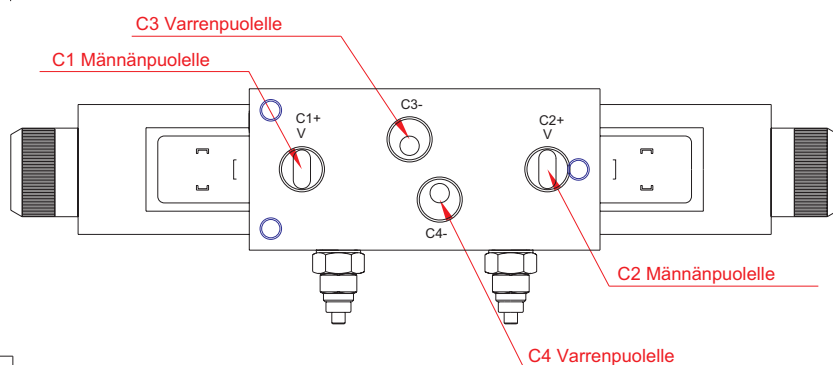

# SÄHKÖOHJATTU 8/3 SUUNTAVENTTIILI. R1/2" PAINERAJOITUSVENT. /PAINEAKKULIITÄNTÄ

JÄNNITE
12 VDC
24 VDC

Malli	Kierrelitöntä	Virtaus l/min	Max.paine bar.
E8312PV	R 1/2"	75	210