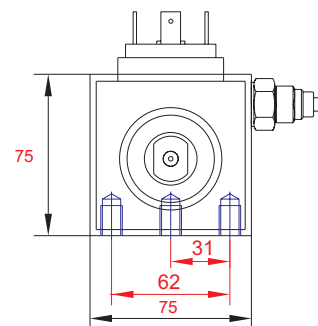

# SÄHKÖOHJATTU 8/3 SUUNTAVENTTIILI. R1/2" PAINERAJOITUSVENT. /PAINEAKKULIITÄNTÄ

JÄNNITE
12 VDC
24 VDC

Malli	Kierrelitöntä	Virtaus l/min	Max.paine bar.
E8312PV	R 1/2"	75	210