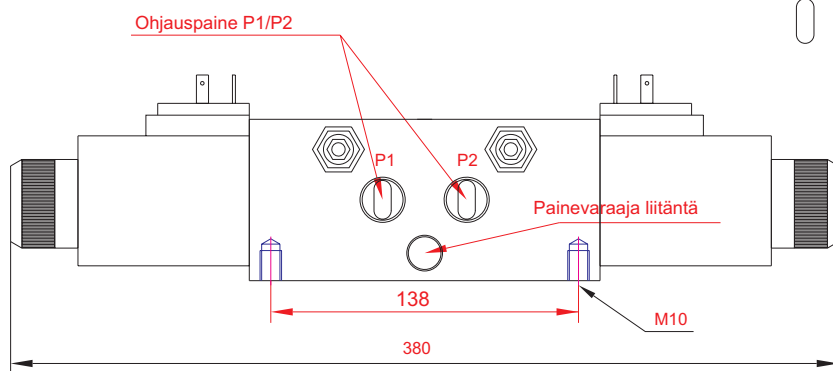

# SÄHKÖOHJATTU 8/3 SUUNTAVENTTIILI. R1/2" PAINERAJOITUSVENT. /PAINEAKKULIITÄNTÄ

JÄNNITE
12 VDC
24 VDC

Malli	Kierrelitöntä	Virtaus l/min	Max.paine bar.
E8312PV	R 1/2"	75	210