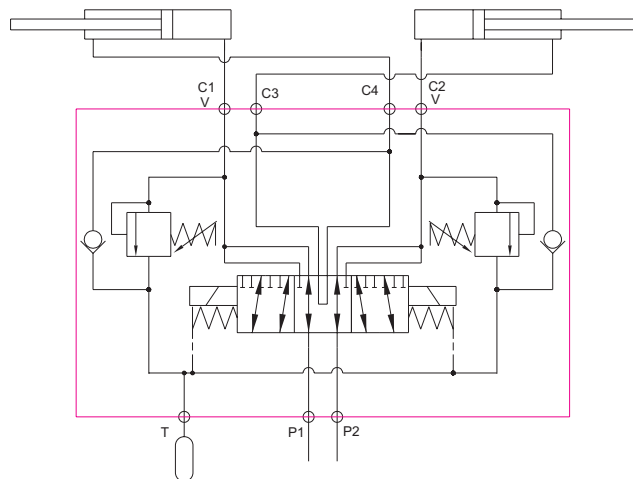

# SÄHKÖOHJATTU 8/3 SUUNTAVENTTIILI. R1/2" PAINERAJOITUSVENT. /PAINEAKKULIITÄNTÄ

JÄNNITE
12 VDC
24 VDC

Malli	Kierrelitöntä	Virtaus l/min	Max.paine bar.
E8312PV	R 1/2"	75	210