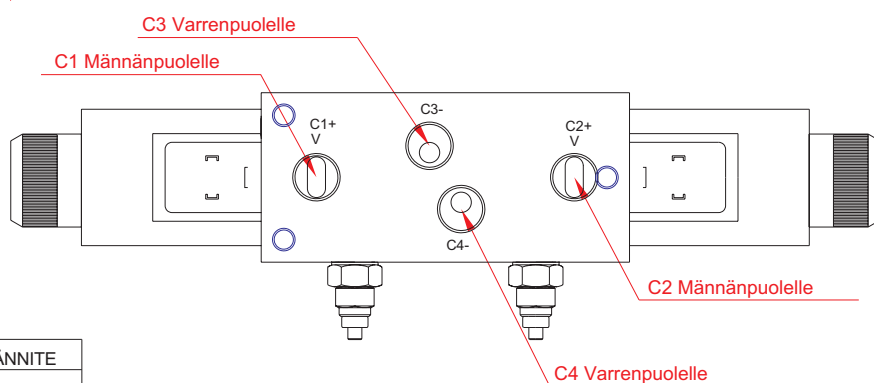

SÄHKÖOHJATTU 8/3 SUUNTAVENTTIILI. R1/2" PAINERAJOITUSVENT. /TANKKILIIÄNTÄ

JÄNNITE
12 VDC
24 VDC

Malli	Kierrelitöntä	Virtaus l/min	Max.paine bar.
E8312P	R 1/2"	75	210