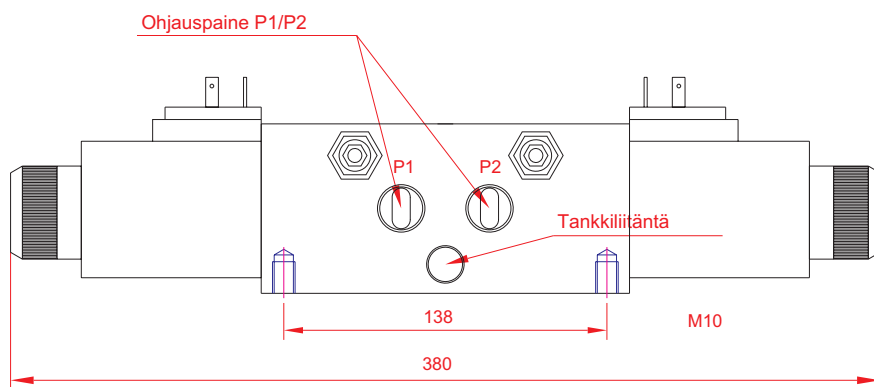

SÄHKÖOHJATTU 8/3 SUUNTAVENTTIILI. R1/2" PAINERAJOITUSVENT. /TANKKILIIÄNTÄ

JÄNNITE
12 VDC
24 VDC

Malli	Kierrelitöntä	Virtaus l/min	Max.paine bar.
E8312P	R 1/2"	75	210