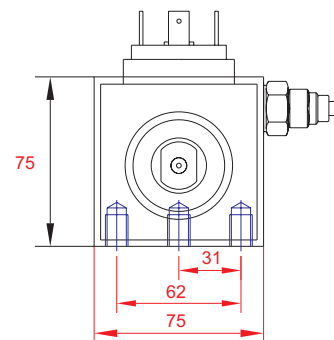

SÄHKÖOHJATTU 8/3 SUUNTAVENTTIILI. R1/2" PAINERAJOITUSVENT. /TANKKILIIÄNTÄ

JÄNNITE
12 VDC
24 VDC

Malli	Kierrelitöntä	Virtaus l/min	Max.paine bar.
E8312P	R 1/2"	75	210