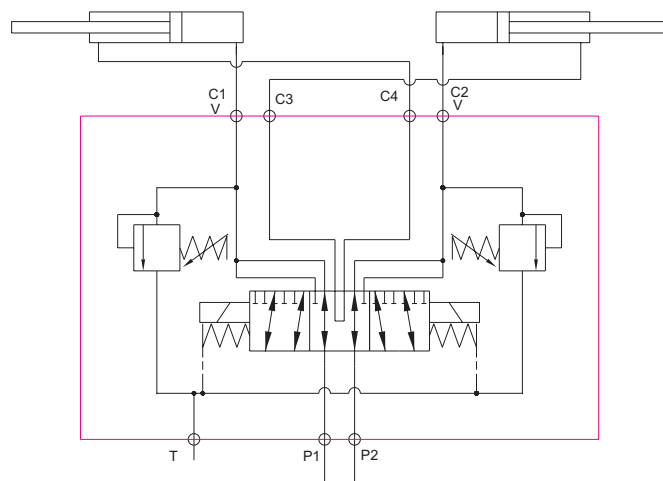

SÄHKÖOHJATTU 8/3 SUUNTAVENTTIILI. R1/2" PAINERAJOITUSVENT. /TANKKILIIÄNTÄ

JÄNNITE
12 VDC
24 VDC

Malli	Kierrelitöntä	Virtaus l/min	Max.paine bar.
E8312P	R 1/2"	75	210