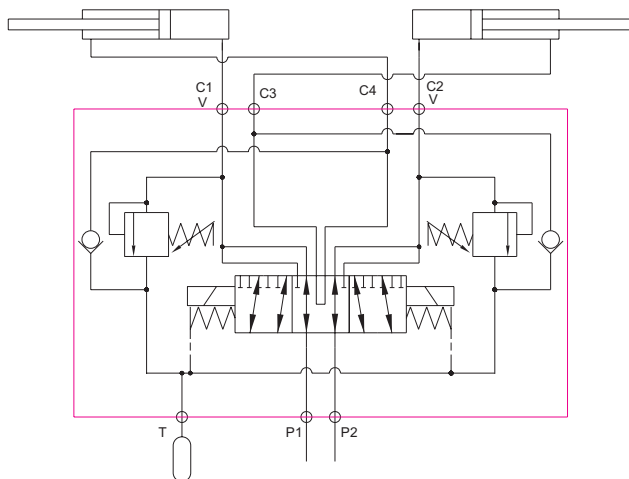

SÄHKÖOHJATTU 8/3 SUUNTAVENT. R3/8" / 2 VAROVENT. PAINEAKKULIITÄNTÄ

JÄNNITE
12 VDC
24 VDC

Malli	Kierreliitäntä	Virtaus l/min	Max.paine bar.
E8338PV	R 3/8"	50	210