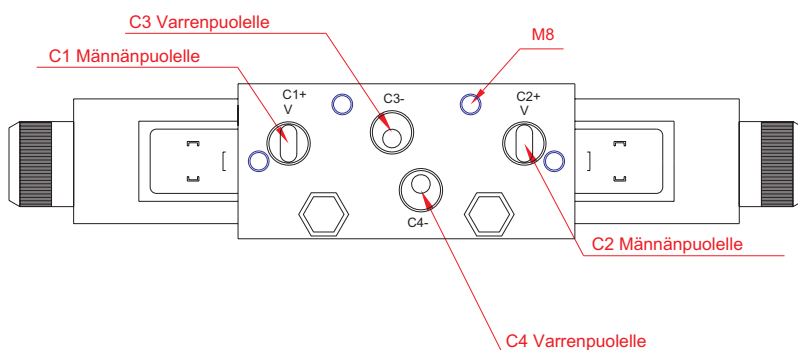

SÄHKÖOHJATTU 8/3 SUUNTAVENT. R3/8" / 2 VAROVENT. PAINEAKKULIITÄNTÄ

JÄNNITE
12 VDC
24 VDC

Malli	Kierreliitäntä	Virtaus l/min	Max.paine bar.
E8338PV	R 3/8"	50	210