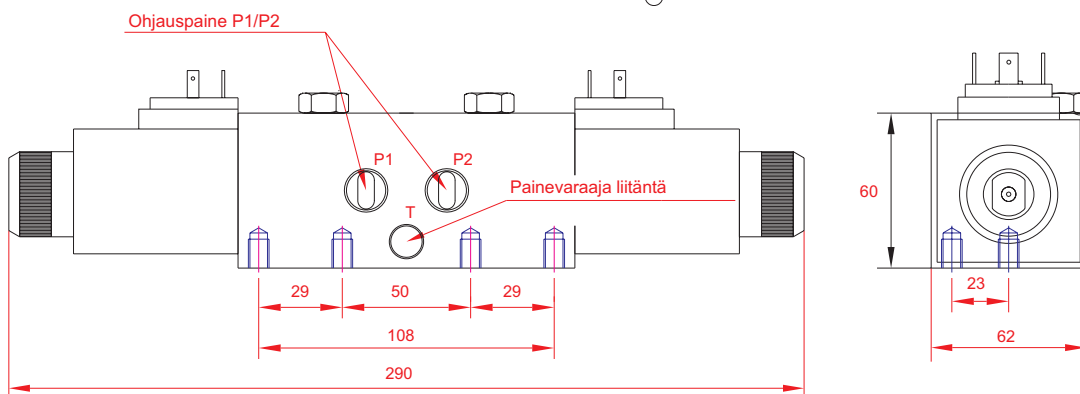

SÄHKÖOHJATTU 8/3 SUUNTAVENT. R3/8" / 2 VAROVENT. PAINEAKKULIITÄNTÄ

JÄNNITE
12 VDC
24 VDC

Malli	Kierreliitäntä	Virtaus l/min	Max.paine bar.
E8338PV	R 3/8"	50	210