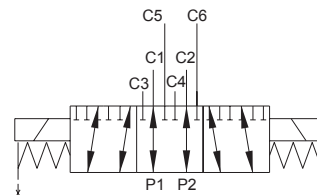

# SÄHKÖOHJATTU 8/3 SUUNTAVENTTIILI. R1/2", R3/4", M22x1.5, M27x2.0

JÄNNITE

12 VDC

24 VDC

Malli	Kierreliitäntä	Virtaus l/min	Max.paine bar.
E8312	R 1/2"	75	210
E8334	R 3/4"	85	210
E83M22	M22x1.5	75	210
E83M27	M27x2.0	85	210

- Venttiilin max. paine on 315 bar kun käytetään vuotoliitäntää, muuten 210 bar.