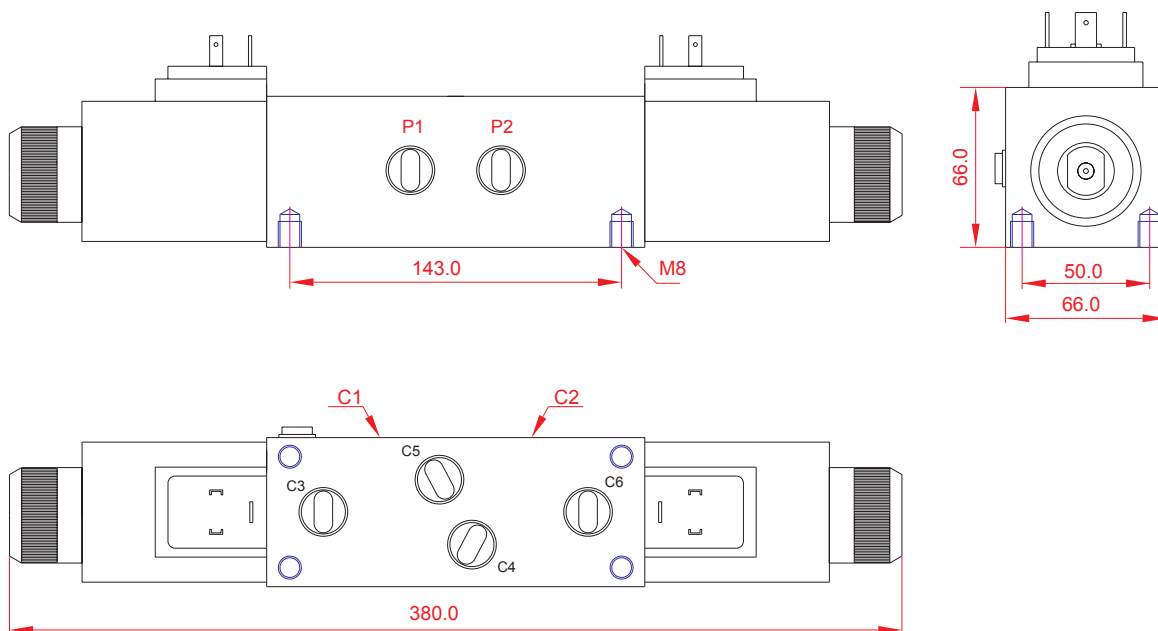

# SÄHKÖOHJATTU 8/3 SUUNTAVENTTIILI. R1/2", R3/4", M22x1.5, M27x2.0

JÄNNITE

12 VDC

24 VDC

Malli	Kierreliitäntä	Virtaus l/min	Max.paine bar.
E8312	R 1/2"	75	210
E8334	R 3/4"	85	210
E83M22	M22x1.5	75	210
E83M27	M27x2.0	85	210

- Venttiilin max. paine on 315 bar kun käytetään vuotoliitäntää, muuten 210 bar.