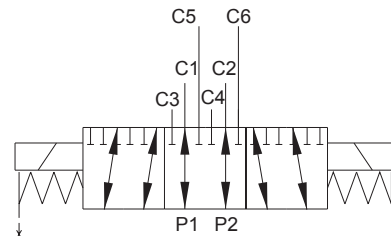

SÄHKÖOHJATTU 8/3 SUUNTAVENTTIILI, R3/8", M18x1.5

Malli	Kierrelitöntä	Virtaus l/min	Max.paine bar.
E8338	R 3/8"	50	210
E83M18	M18x1.5	50	210

JÄNNITE
12 VDC
24 VDC

- Venttiilin max. paine on 315 bar kun käytetään vuotoliitettä, muuten 210 bar.