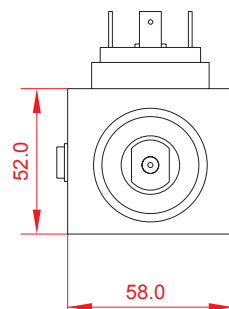

SÄHKÖOHJATTU 8/3 SUUNTAVENTTIILI, R3/8", M18x1.5

Malli	Kierrelitöntä	Virtaus l/min	Max.paine bar.
E8338	R 3/8"	50	210
E83M18	M18x1.5	50	210

JÄNNITE
12 VDC
24 VDC

- Venttiilin max. paine on 315 bar kun käytetään vuotoliitettä, muuten 210 bar.