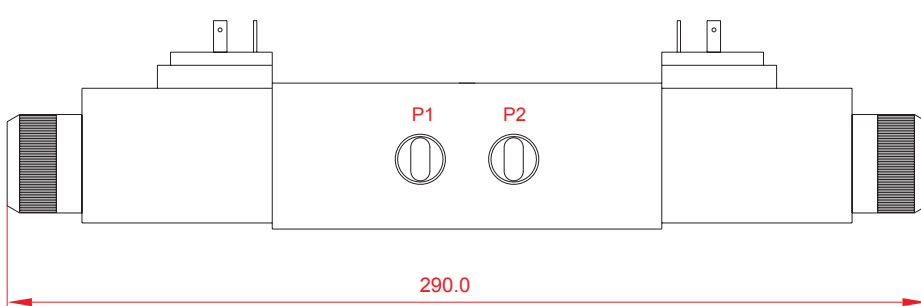

SÄHKÖOHJATTU 8/3 SUUNTAVENTTIILI, R3/8", M18x1.5

Malli	Kierrelitöntä	Virtaus l/min	Max.paine bar.
E8338	R 3/8"	50	210
E83M18	M18x1.5	50	210

JÄNNITE
12 VDC
24 VDC

- Venttiilin max. paine on 315 bar kun käytetään vuotoliitettä, muuten 210 bar.