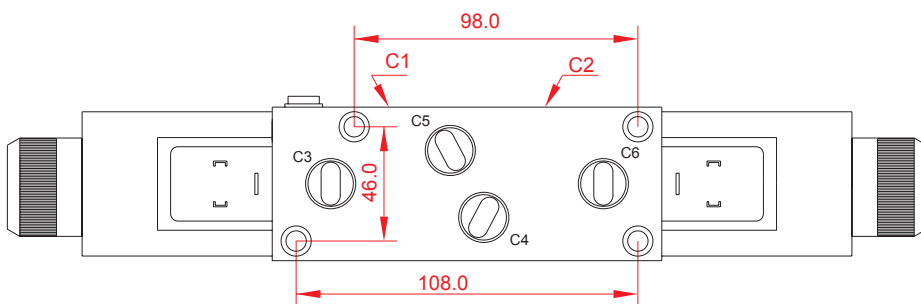

SÄHKÖOHJATTU 8/3 SUUNTAVENTTIILI, R3/8", M18x1.5

Malli	Kierrelitöntä	Virtaus l/min	Max.paine bar.
E8338	R 3/8"	50	210
E83M18	M18x1.5	50	210

JÄNNITE
12 VDC
24 VDC

- Venttiilin max. paine on 315 bar kun käytetään vuotoliitettä, muuten 210 bar.