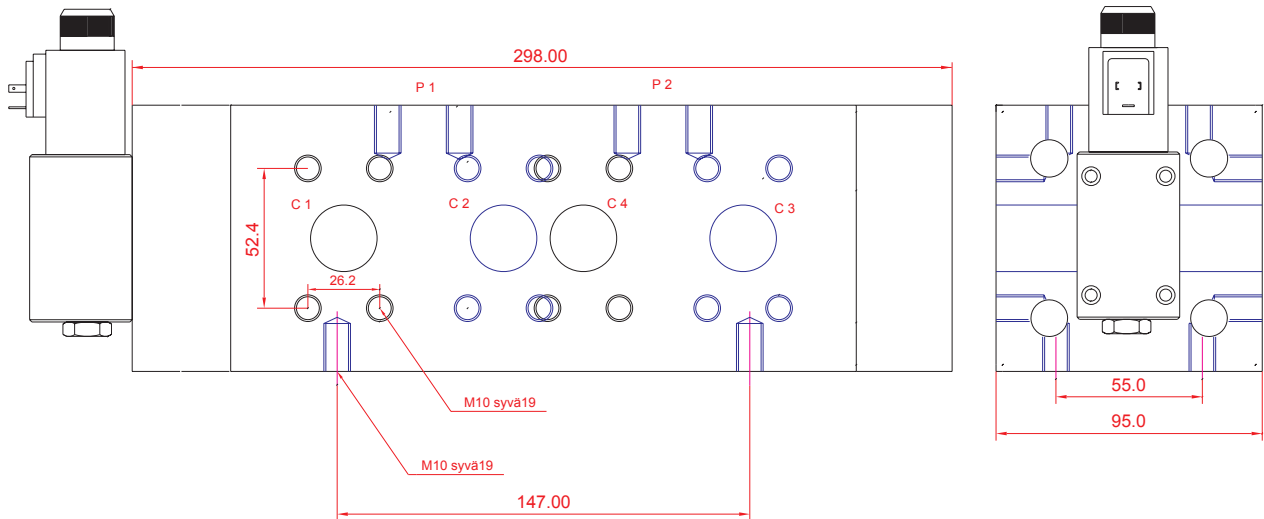

SÄHKÖESIOHJATTU 6/2 SUUNTAVENTTIILI. R 1"

LIITÄNTÄLAIPPANA SUORA KIERRELAIPPA SAE 1"

Malli	Kierreliitântä	Virtaus l/min	Max.paine bar.
SE621	R 1"	160	315