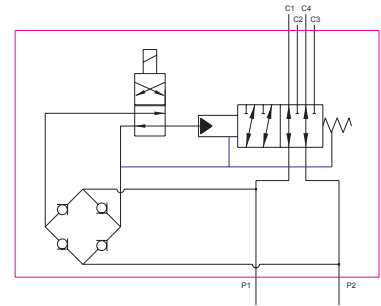

SÄHKÖESIOHJATTU 6/2 SUUNTAVENTTIILI. R 1"

LIITÄNTÄLAIPPANA SUORA KIERRELAIPPA SAE 1"

Malli	Kierreliitântä	Virtaus l/min	Max.paine bar.
SE621	R 1"	160	315