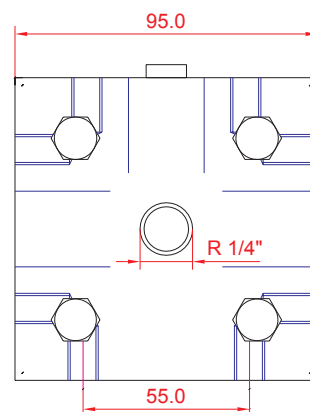

PAINEOHJATTU 6/2 SUUNTAVENTTIILI. R 1"

Malli	Kierrelitöntä	Virtaus l/min	Max.paine bar.
P621	R 1"	160	420
PJ621	R 1"	160	420