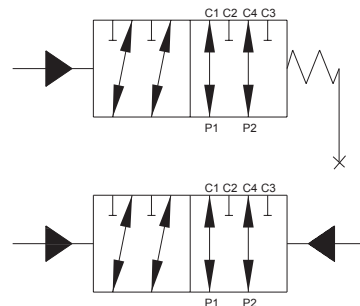

PAINEOHJATTU 6/2 SUUNTAVENTTIILI. R 1"

Malli	Kierrelitöntä	Virtaus l/min	Max.paine bar.
P621	R 1"	160	420
PJ621	R 1"	160	420