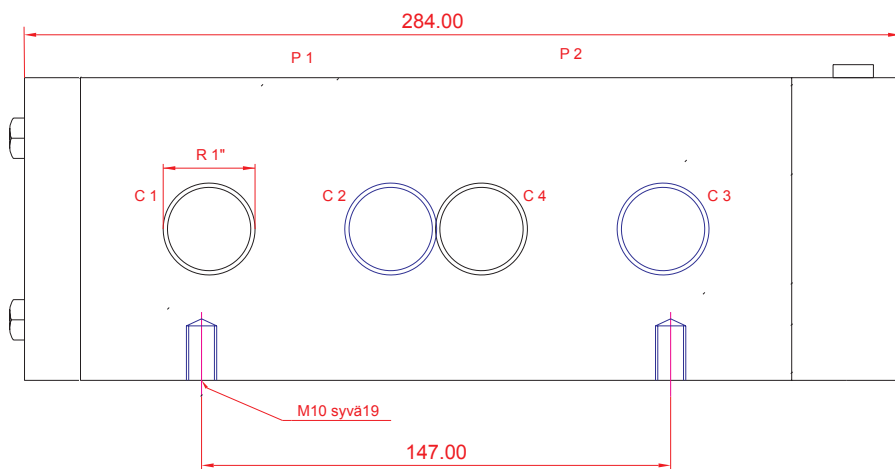

PAINEOHJATTU 6/2 SUUNTAVENTTIILI. R 1"

Malli	Kierrelitöntä	Virtaus l/min	Max.paine bar.
P621	R 1"	160	420
PJ621	R 1"	160	420