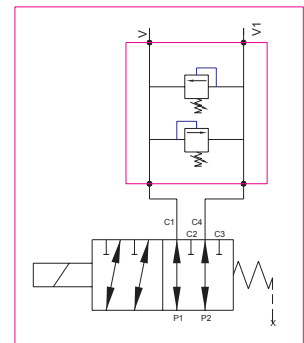

SÄHKÖOHJATTU 6/2 SUUNTAVENTTIILI / KAKSOISPAINEEN- RAJOITUSVENT. R3/8", R1/2"

Malli	Kierrelitöntä	Virtaus l/min	Max.paine bar.
E6238C	R 3/8"	50	210
E6212	R 1/2"	75	210

JÄNNITE
12 VDC
24 VDC