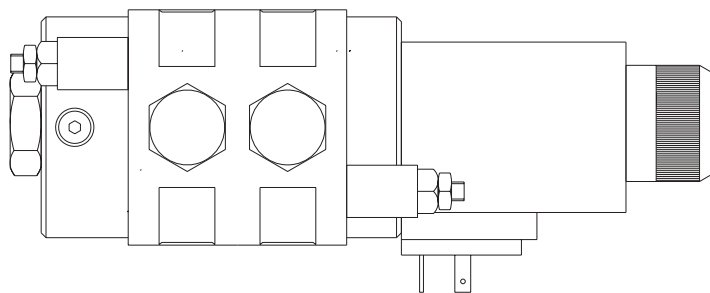

SÄHKÖOHJATTU 6/2 SUUNTAVENTTIILI / KAKSOISPAINEEN- RAJOITUSVENT. R3/8", R1/2"

Malli	Kierrelitöntä	Virtaus l/min	Max.paine bar.
E6238C	R 3/8"	50	210
E6212	R 1/2"	75	210

JÄNNITE
12 VDC
24 VDC