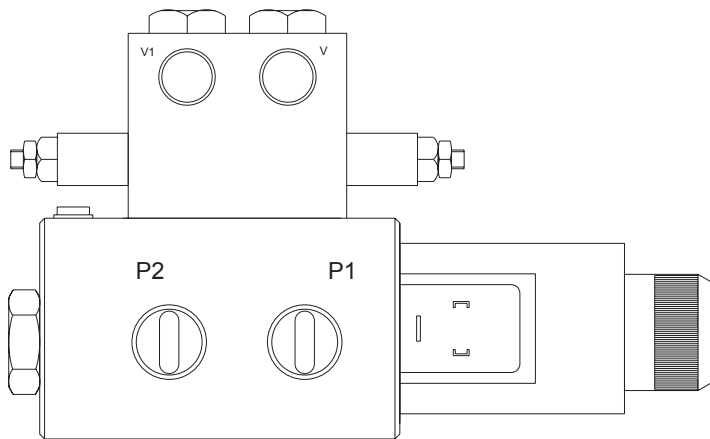

SÄHKÖOHJATTU 6/2 SUUNTAVENTTIILI / KAKSOISPAINEEN- RAJOITUSVENT. R3/8", R1/2"

Malli	Kierrelitöntä	Virtaus l/min	Max.paine bar.
E6238C	R 3/8"	50	210
E6212	R 1/2"	75	210

JÄNNITE
12 VDC
24 VDC