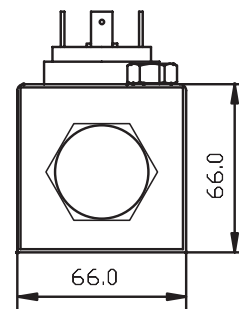

SÄHKÖOHJATTU 6/2 SUUNTAVENTTIILI. R1/2"

Kaksoispain.raj./imuvent

E6212YSP

E6212YST

JÄNNITE

12 VDC

24 VDC

Malli	Kierrelitöntä	Virtaus l/min	Max.paine bar.
E6212YST	R 1/2"	60	210
E6212YSP	R 1/2"	60	210