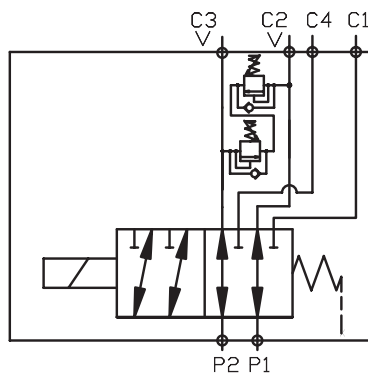

SÄHKÖOHJATTU 6/2 SUUNTAVENTTIILI. R1/2"

Kaksoispain.raj./imuvent

E6212YSP

E6212YST

JÄNNITE

12 VDC

24 VDC

Malli	Kierrelitöntä	Virtaus l/min	Max.paine bar.
E6212YST	R 1/2"	60	210
E6212YSP	R 1/2"	60	210