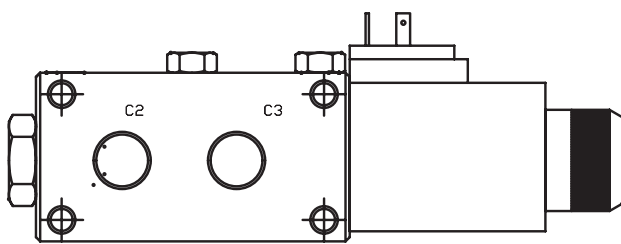

SÄHKÖOHJATTU 6/2 SUUNTAVENTTIILI. R1/2"

Kaksoispain.raj./imuvent

E6212YSP

E6212YST

JÄNNITE

12 VDC

24 VDC

Malli	Kierrelitöntä	Virtaus l/min	Max.paine bar.
E6212YST	R 1/2"	60	210
E6212YSP	R 1/2"	60	210