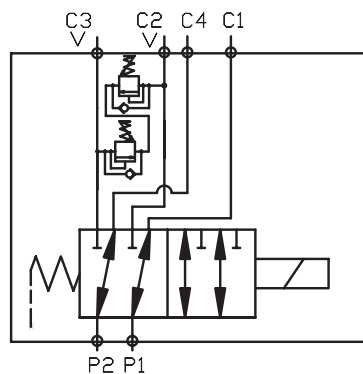

SÄHKÖOHJATTU 6/2 SUUNTAVENTTIILI. R1/2"

Kaksoispain.raj./imuvent

E6212YSP

E6212YST

JÄNNITE

12 VDC

24 VDC

Malli	Kierrelitöntä	Virtaus l/min	Max.paine bar.
E6212YST	R 1/2"	60	210
E6212YSP	R 1/2"	60	210