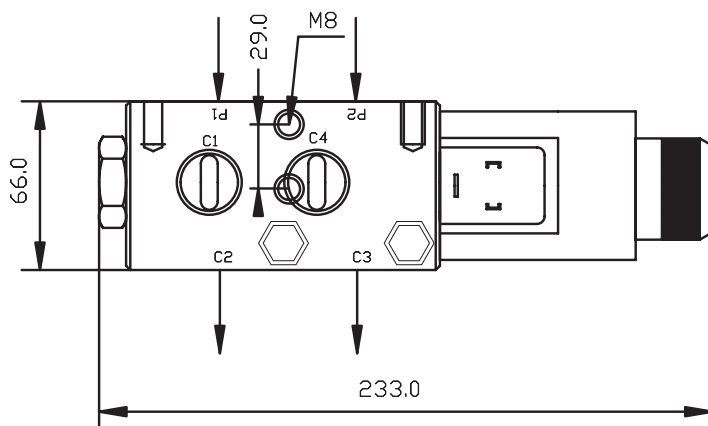

SÄHKÖOHJATTU 6/2 SUUNTAVENTTIILI. R1/2"

Kaksoispain.raj./imuvent

E6212YSP

E6212YST

JÄNNITE

12 VDC

24 VDC

Malli	Kierrelitöntä	Virtaus l/min	Max.paine bar.
E6212YST	R 1/2"	60	210
E6212YSP	R 1/2"	60	210