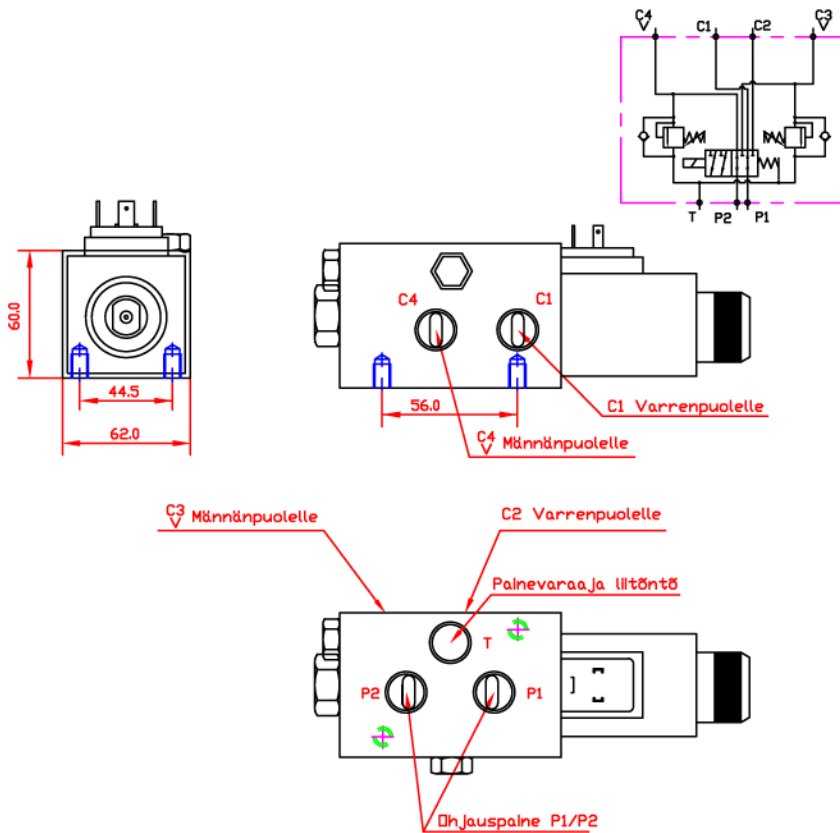

SÄHKÖOHJATTU 6/2 SUUNTAVENTTIILI R3/8", 2 PATR. PAINEMAKKULIITÄNTÄ.

JÄNNITE

12 VDC

24 VDC

Malli	Kierre- liitäntä	Virtaus l/min	Max.paine bar.
E6238PV	R 3/8"	40	210