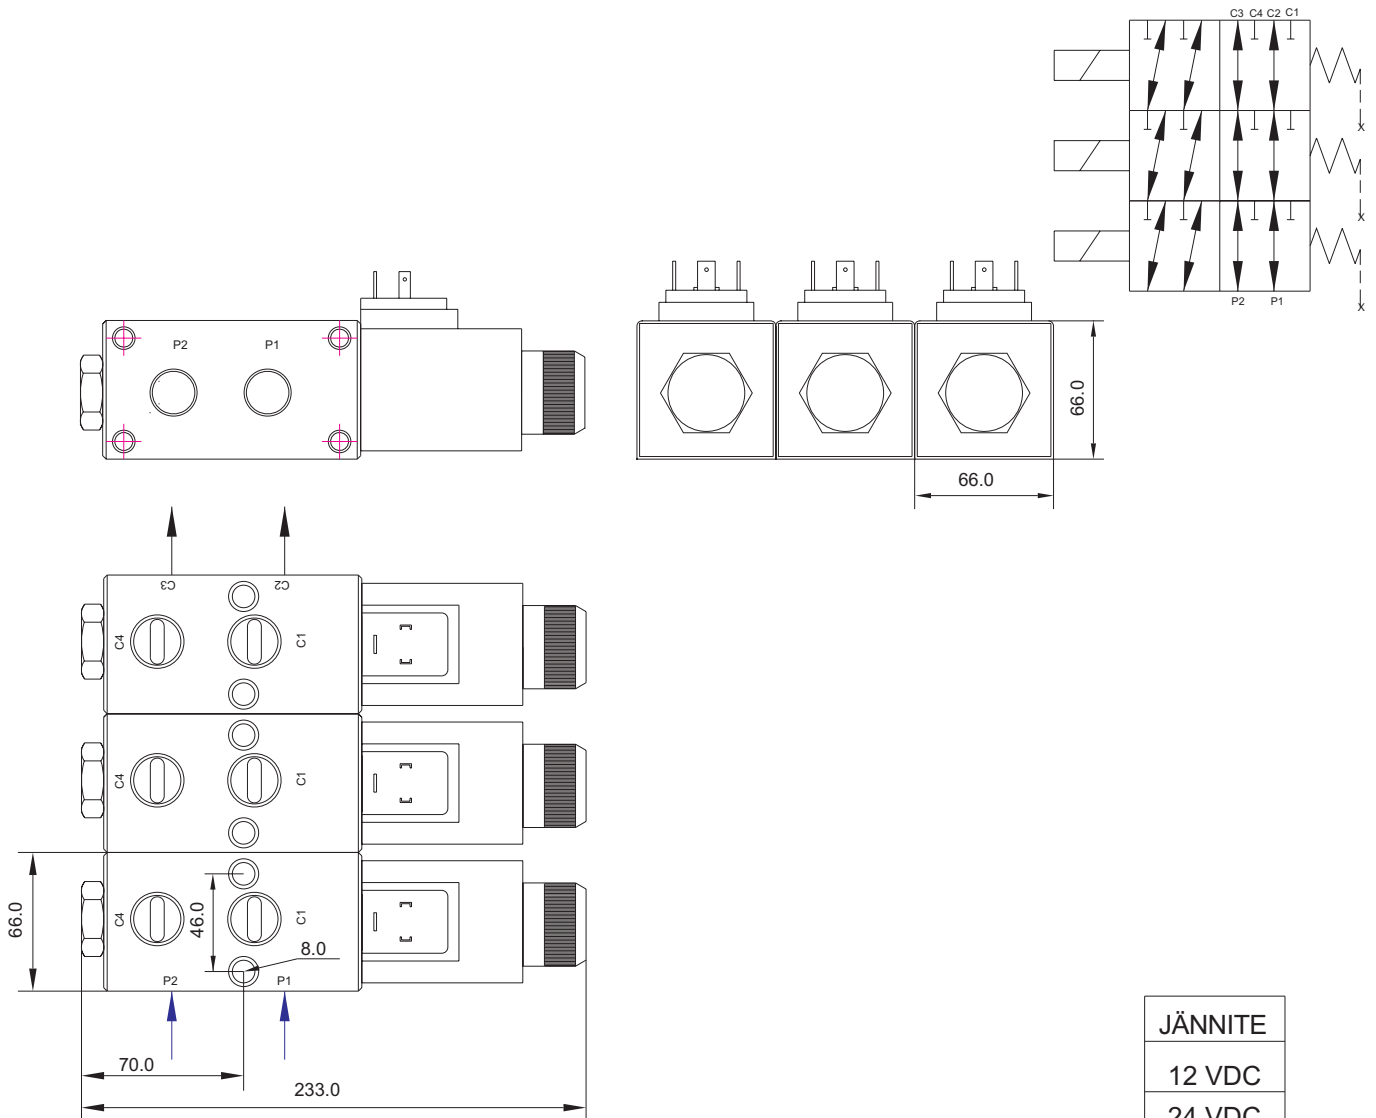

# SÄHKÖOHJATTU 6/2 SUUNTAVENTTIILI.

## R1/2" , R3/4" , M22x1.5 , M27x2.0

### JÄNNITE

12 VDC

24 VDC

Malli	Kierrelitettä	Virtaus l/min	Max.paine bar.
E6212Y	R 1/2"	60	210
E6234Y	R 3/4"	80	210
E62M22Y	M22x1.5	60	210
E62M27Y	M27x2.0	80	210