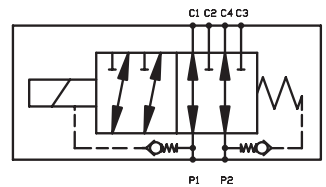

SÄHKÖOHJATTU 6/2 SUUNTAVENTTIILI R1/2",R3/4",M22,M27/350bar

JÄNNITE

12 VDC

24 VDC

Malli	Kierre- liitäntä	Virtaus l/min	Max.paine bar.
E6212/350	R 1/2"	90	350
E6234/350	R 3/4"	120	350
E62M22/350	M22x1.5	90	350
E62M27/350	M27x2.0	120	350