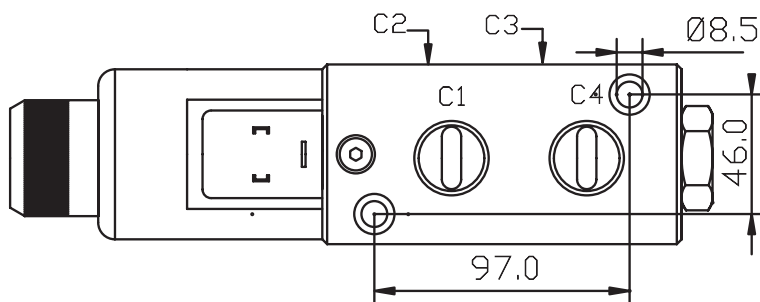

SÄHKÖOHJATTU 6/2 SUUNTAVENTTIILI R1/2",R3/4",M22,M27/350bar

JÄNNITE

12 VDC

24 VDC

Malli	Kierre- liitäntä	Virtaus l/min	Max.paine bar.
E6212/350	R 1/2"	90	350
E6234/350	R 3/4"	120	350
E62M22/350	M22x1.5	90	350
E62M27/350	M27x2.0	120	350