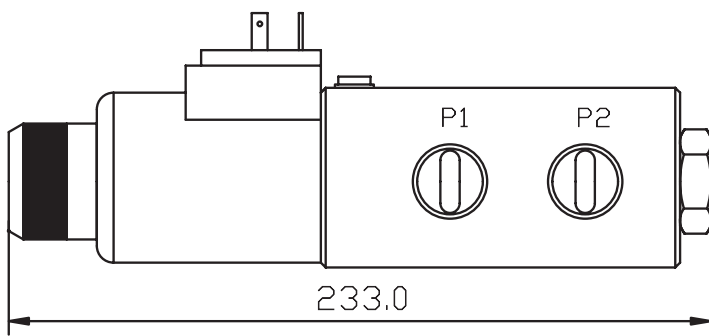

SÄHKÖOHJATTU 6/2 SUUNTAVENTTIILI R1/2",R3/4",M22,M27/350bar

JÄNNITE

12 VDC

24 VDC

Malli	Kierre- liitäntä	Virtaus l/min	Max.paine bar.
E6212/350	R 1/2"	90	350
E6234/350	R 3/4"	120	350
E62M22/350	M22x1.5	90	350
E62M27/350	M27x2.0	120	350