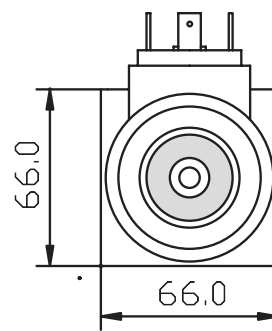

SÄHKÖOHJATTU 6/2 SUUNTAVENTTIILI R1/2",R3/4",M22,M27/350bar

JÄNNITE

12 VDC

24 VDC

Malli	Kierre- liitäntä	Virtaus l/min	Max.paine bar.
E6212/350	R 1/2"	90	350
E6234/350	R 3/4"	120	350
E62M22/350	M22x1.5	90	350
E62M27/350	M27x2.0	120	350