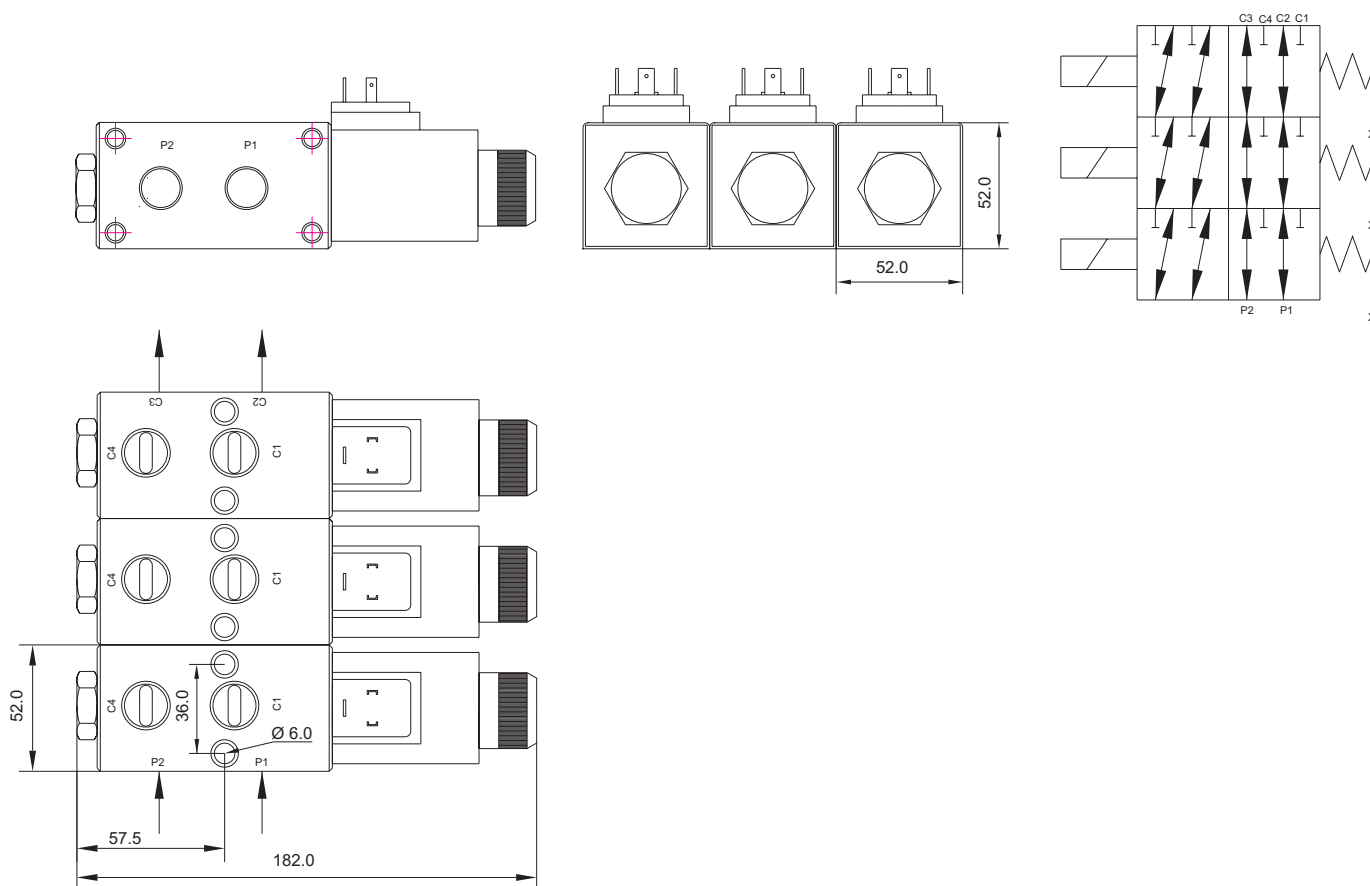

SÄHKÖOHJATTU 6/2 SUUNTA- VENTTIILI. R3/8 , M18x1.5

JÄNNITE

12 VDC

24 VDC

Malli	Kierrelitettä	Virtaus l/min	Max.paine bar.
E6238Y	R 3/8"	40	210
E62M18Y	M18x1.5	40	210