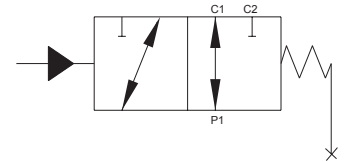

PAINEOHJATTU 3/2 SUUNTAVENTTIILI. R 1"

Malli	Kierrelitöntä	Virtaus l/min	Max.paine bar.
PJ321	R 1"	160	420