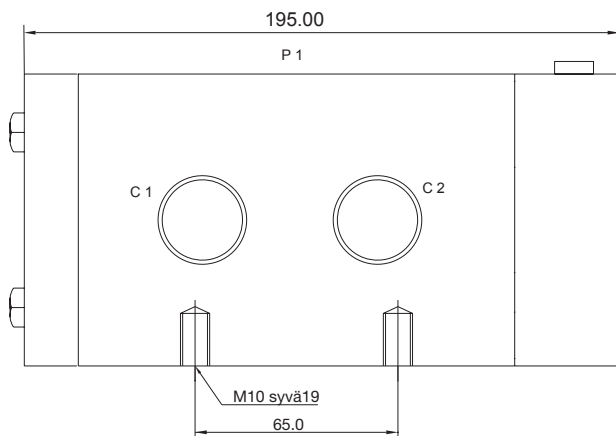

PAINEOHJATTU 3/2 SUUNTAVENTTIILI. R 1"

Malli	Kierrelitöntä	Virtaus l/min	Max.paine bar.
PJ321	R 1"	160	420