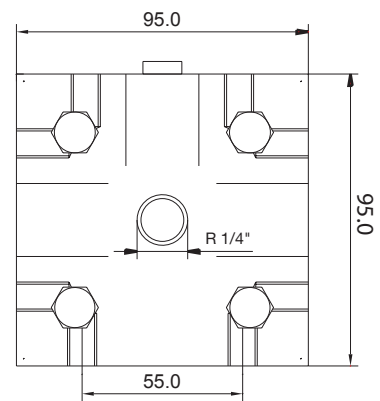

PAINEOHJATTU 3/2 SUUNTAVENTTIILI. R 1"

Malli	Kierrelitöntä	Virtaus l/min	Max.paine bar.
PJ321	R 1"	160	420