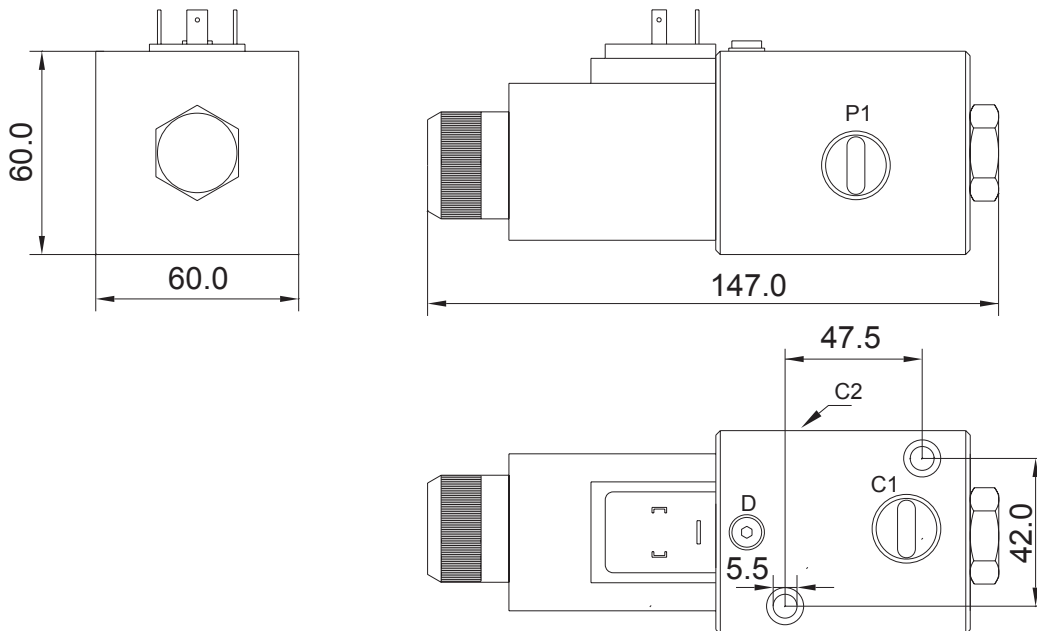

SÄHKÖOHJATTU 6/2 SUUNTA- VENTTIILI. R3/8 , M18x1.5

Lisätietoja

- Venttiilin max. paine on 315 bar kun käytetään vuotoliitintää, muuten 210 bar.
- Vuotoliitintä tulpan D ollessa mang, puoleisessa päässä / Vapaa virtaus P1-C2, P2-C3 suoraan läpi.
- Vapaa virtaus P1-C1, P2-C4 saadaan tarvittaessa kääntämällä mang, tulppa, jousi, kara 180° astetta.

JÄNNITE

12 VDC

24 VDC

Malli	Kierrelitintä	Virtaus l/min	Max.paine bar.
E3238	R 3/8"	50	210
E32M18	M18x1.5	50	210