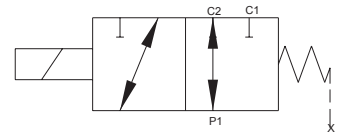

SÄHKÖOHJATTU 6/2 SUUNTA- VENTTIILI. R3/8 , M18x1.5

Lisätietoja

- Venttiilin max. paine on 315 bar kun käytetään vuotoliitintää, muuten 210 bar.
- Vuotoliitintä tulpan D ollessa mang, puoleisessa päässä / Vapaa virtaus P1-C2, P2-C3 suoraan läpi.
- Vapaa virtaus P1-C1, P2-C4 saadaan tarvittaessa kääntämällä mang, tulppa, jousi, kara 180° astetta.

JÄNNITE

12 VDC

24 VDC

Malli	Kierrelitintä	Virtaus l/min	Max.paine bar.
E3238	R 3/8"	50	210
E32M18	M18x1.5	50	210