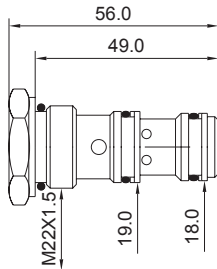

## LÅSPATRON M22

max. flöde l/min	40
max. tryck bar	315

## PATRONHUS R3/8"

M22/1

M22/2

M22/3