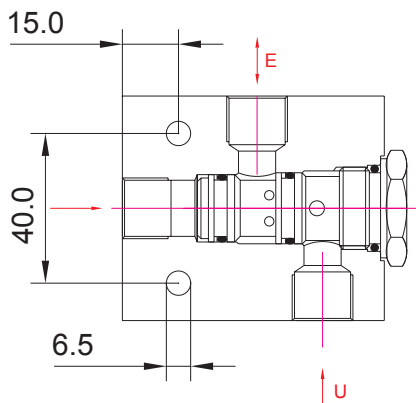

## LÅSPATRON M22

max. flöde l/min	40
max. tryck bar	315

## PATRONHUS R3/8"

M22/1

M22/2

M22/3