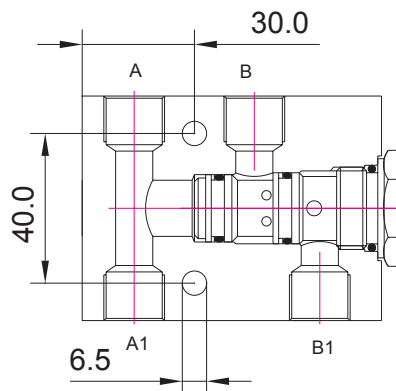

## LÅSPATRON M22

max. flöde l/min	40
max. tryck bar	315

## PATRONHUS R3/8"

M22/1

M22/2

M22/3