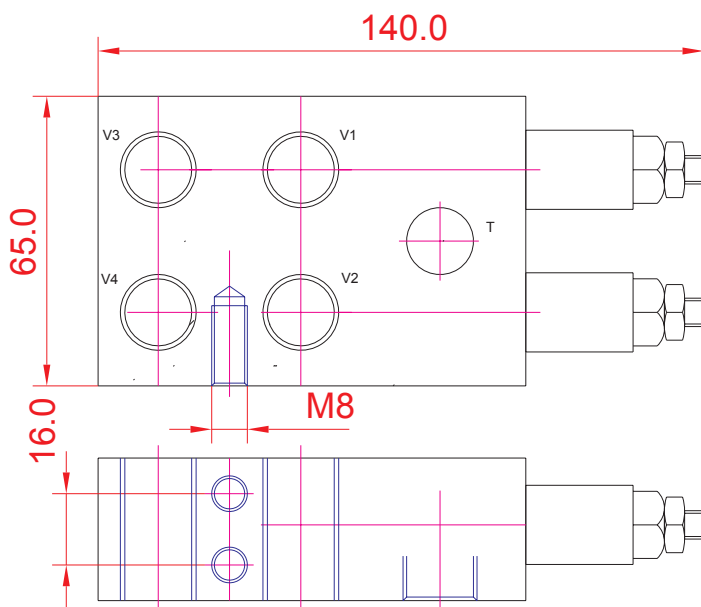

# BEGRÄNSARVENTIL FÖR DUBBELTRYCK.- /TANKANSLUTNING, R3/8"

MODELL	Gång- anslutning	Max flöde l/min	Max tryck bar
KVT38	R 3/8"	50	250