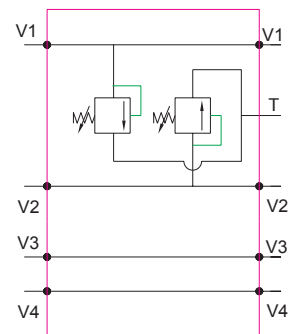

# BEGRÄNSARVENTIL FÖR DUBBELTRYCK.- /TANKANSLUTNING, R3/8"

MODELL	Gång- anslutning	Max flöde l/min	Max tryck bar
KVT38	R 3/8"	50	250