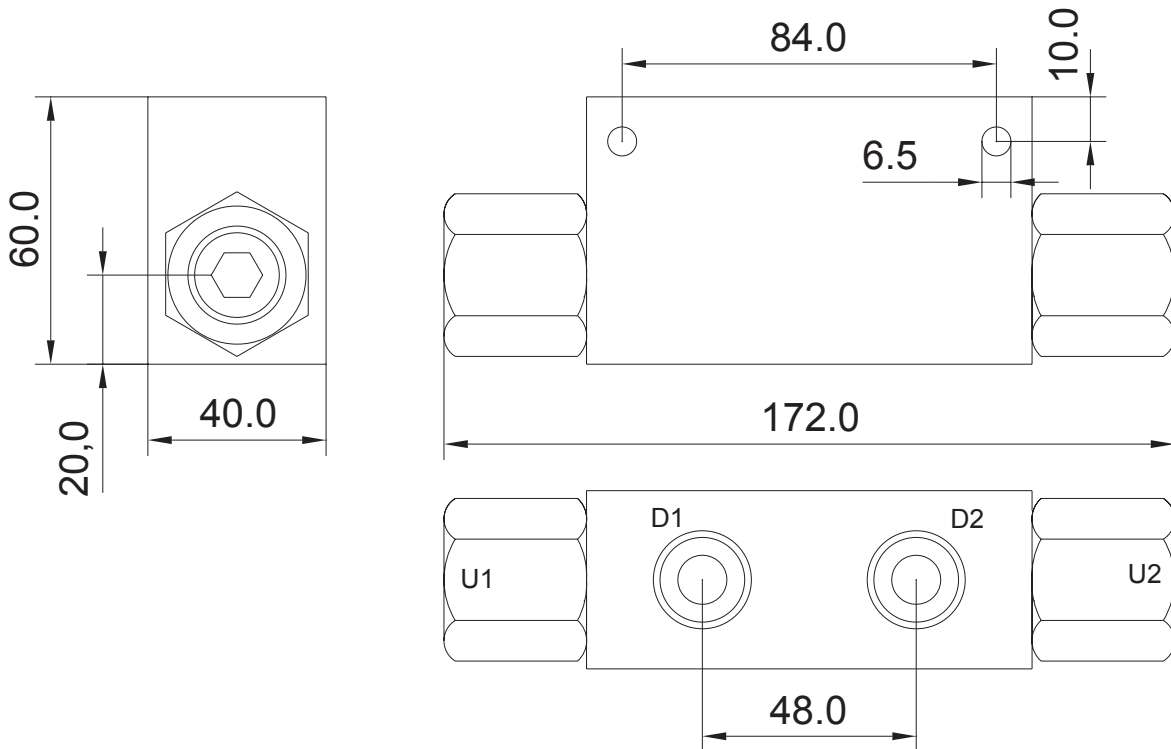

DUBBEL LÅSVENTIL R1/2"

MODELL	Gång- anslutning	Max flöde l/min	Max tryck bar
L12	R 1/2"	70	315