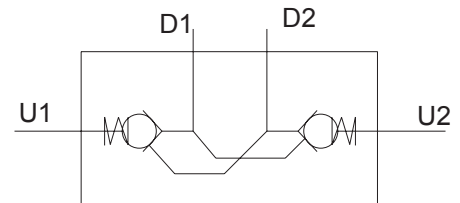

DUBBEL LÅSVENTIL R1/2"

MODELL	Gång- anslutning	Max flöde l/min	Max tryck bar
L12	R 1/2"	70	315