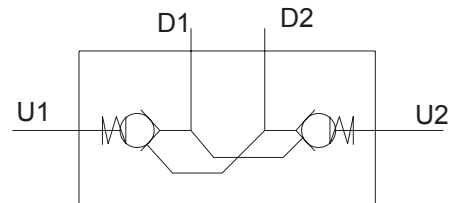

DUBBEL LÅSVENTIL R1/4", L = 150

MODELL	Gång- anslutning	Max flöde l/min	Max tryck bar
L14	R 1/4"	40	315