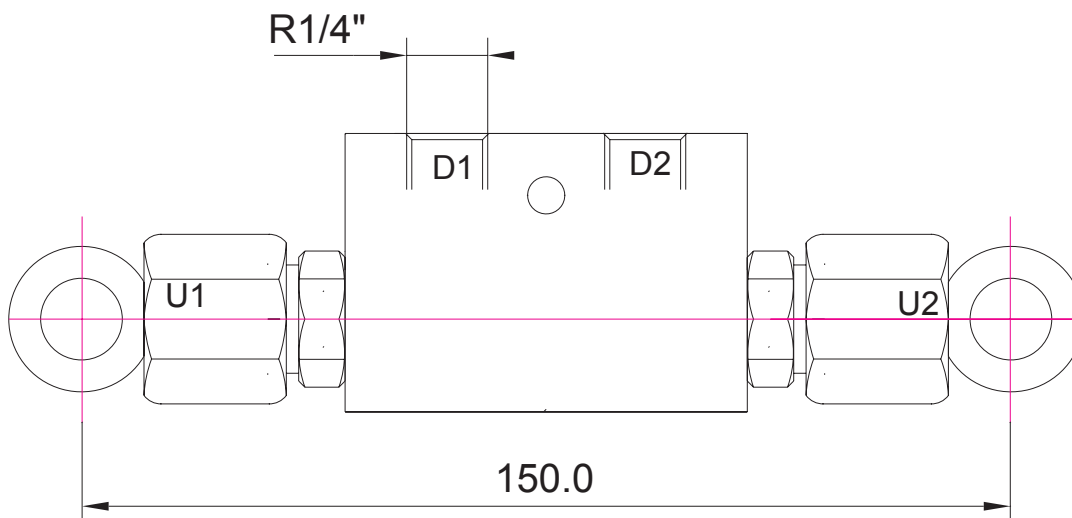

DUBBEL LÅSVENTIL R1/4", L = 150

MODELL	Gång- anslutning	Max flöde l/min	Max tryck bar
L14	R 1/4"	40	315