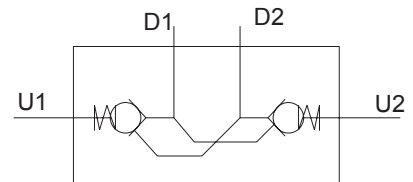

# DUBBEL LÅSVENTIL + RÖR

## T1/4", R3/8"

MODELL	Gång-anslutning	Max flöde l/min	Max tryck bar	Längd totalt L
L38	R 3/8"	45	315	190/210/265/280/310/330