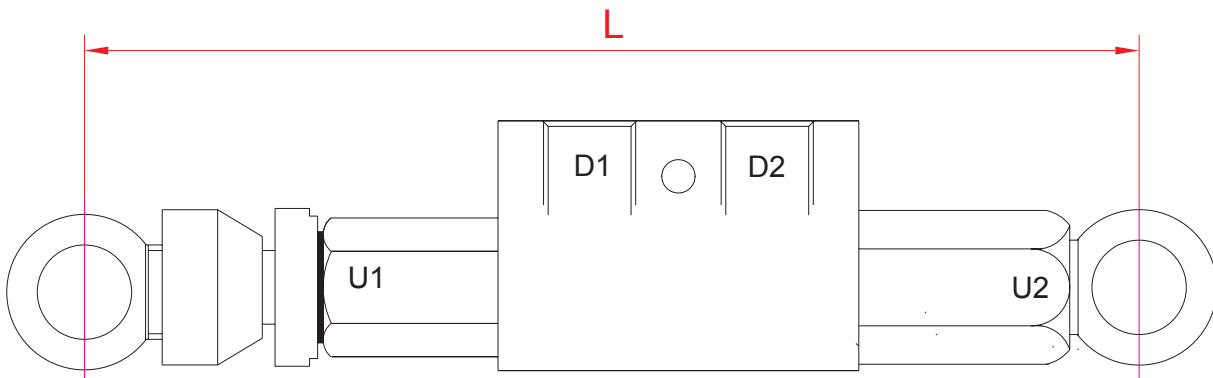

# DUBBEL LÅSVENTIL + RÖR

## T1/4", R3/8"

MODELL	Gång-anslutning	Max flöde l/min	Max tryck bar	Längd totalt L
L38	R 3/8"	45	315	190/210/265/280/310/330