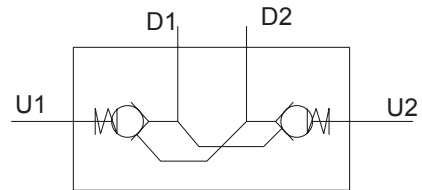

# DUBBEL LÅSVENTIL R1/4", R3/8"

MODELL	Gång- anslutning	Max flöde l/min	Max tryck bar
L14	R 1/4"	40	315
L38	R 3/8"	45	315