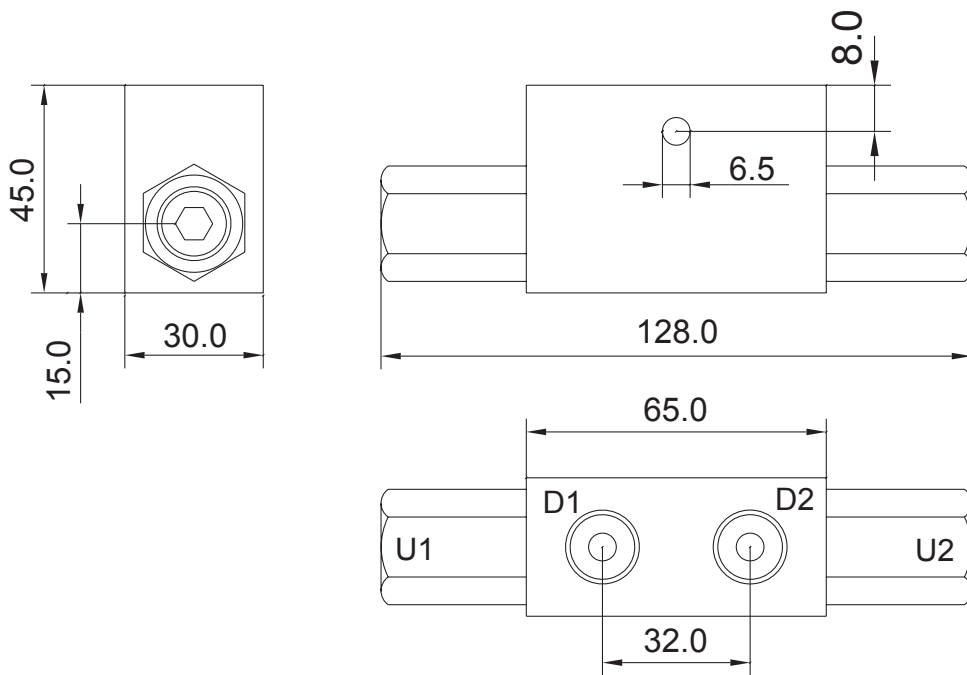

# DUBBEL LÅSVENTIL R1/4", R3/8"

MODELL	Gång- anslutning	Max flöde l/min	Max tryck bar
L14	R 1/4"	40	315
L38	R 3/8"	45	315