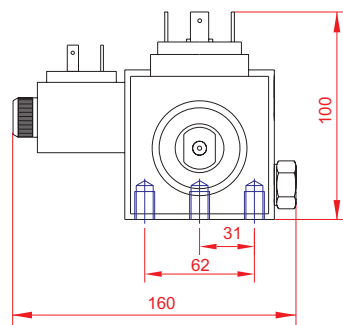

# SOLENOIDSTYRD 8/3-3/2 RIKTNINGSVENTIL R3/8"/BEGRÄNSARVENTIL/INLOPPSVENTIL

SPÄNNING
12 VDC
24 VDC

Modell	Gång-anslutning	Flödel /min	Max. tryck bar.
E8338PVS	R 3/8"	30	210