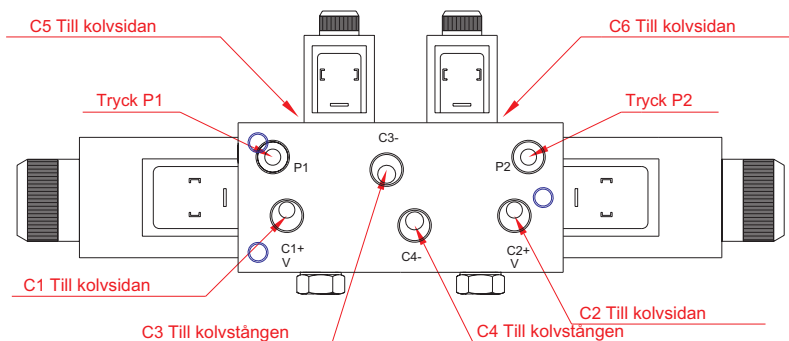

# SOLENOIDSTYRD 8/3-3/2 RIKTNINGSVENTIL R3/8"/BEGRÄNSARVENTIL/INLOPPSVENTIL

SPÄNNING
12 VDC
24 VDC

Modell	Gång-anslutning	Flödel /min	Max. tryck bar.
E8338PVS	R 3/8"	30	210