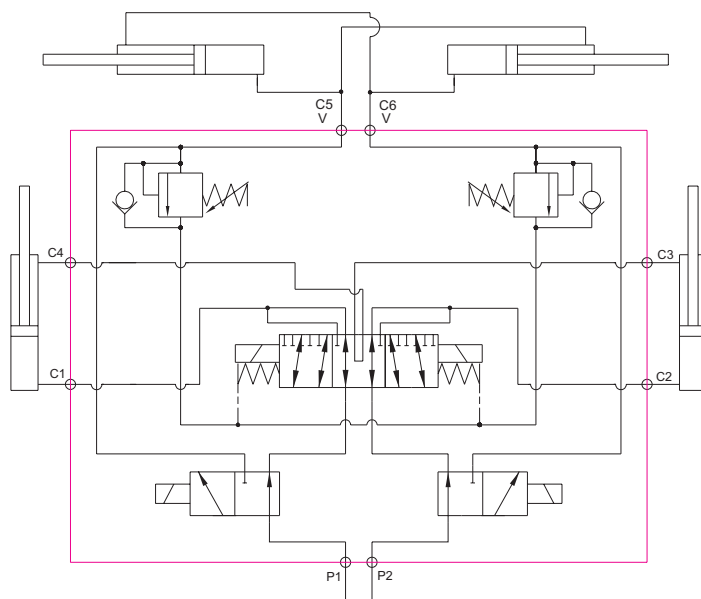

# SOLENOIDSTYRD 8/3-3/2 RIKTNINGSVENTIL R3/8"/BEGRÄNSARVENTIL/INLOPPSVENTIL

SPÄNNING
12 VDC
24 VDC

Modell	Gång-anslutning	Flödel /min	Max. tryck bar.
E8338PVS	R 3/8"	30	210