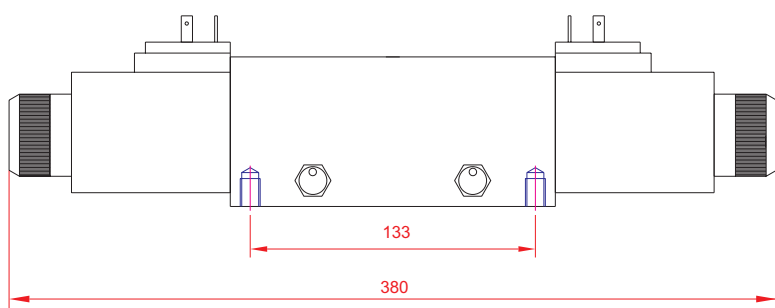

# SOLENOIDSTYRD 8/3-3/2 RIKTNINGSVENTIL R3/8"/BEGRÄNSARVENTIL/INLOPPSVENTIL

SPÄNNING
12 VDC
24 VDC

Modell	Gång-anslutning	Flödel /min	Max. tryck bar.
E8338PVS	R 3/8"	30	210