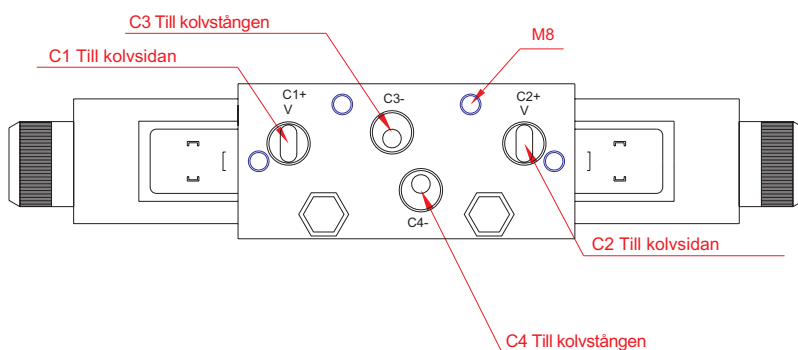

SOLENOIDSTYRD 8/3 RIKTNINGSVENTIL R3/8" / 2 CHOCKVENTIL

SPÄNNING
12 VDC
24 VDC

Modell	Gäng-anslutning	Flödel /min	Max. tryck bar.
E8338PV	R 3/8"	50	210