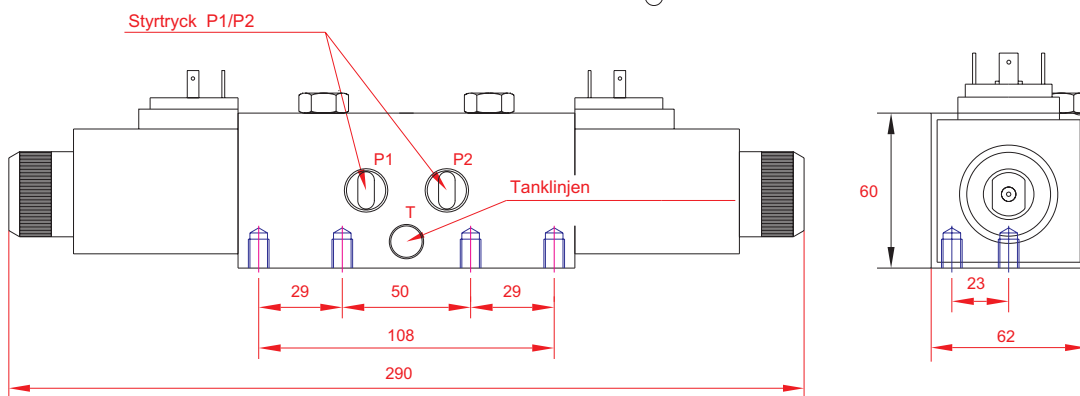

SOLENOIDSTYRD 8/3 RIKTNINGSVENTIL R3/8" / 2 CHOCKVENTIL

SPÄNNING
12 VDC
24 VDC

Modell	Gäng-anslutning	Flödel /min	Max. tryck bar.
E8338PV	R 3/8"	50	210