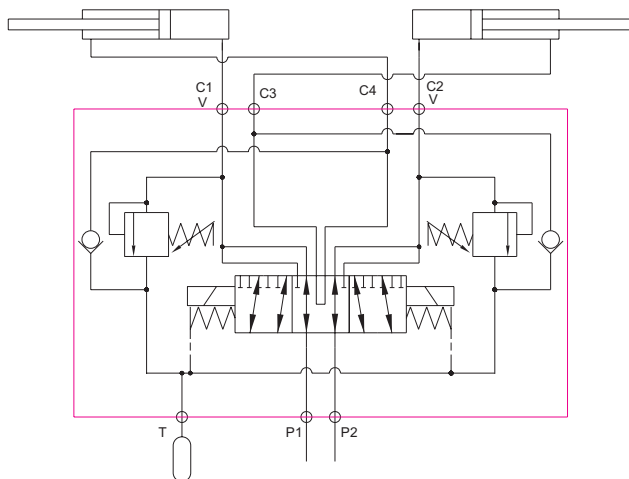

SOLENOIDSTYRD 8/3 RIKTNINGSVENTIL R3/8" / 2 CHOCKVENTIL

SPÄNNING
12 VDC
24 VDC

Modell	Gäng-anslutning	Flödel /min	Max. tryck bar.
E8338PV	R 3/8"	50	210