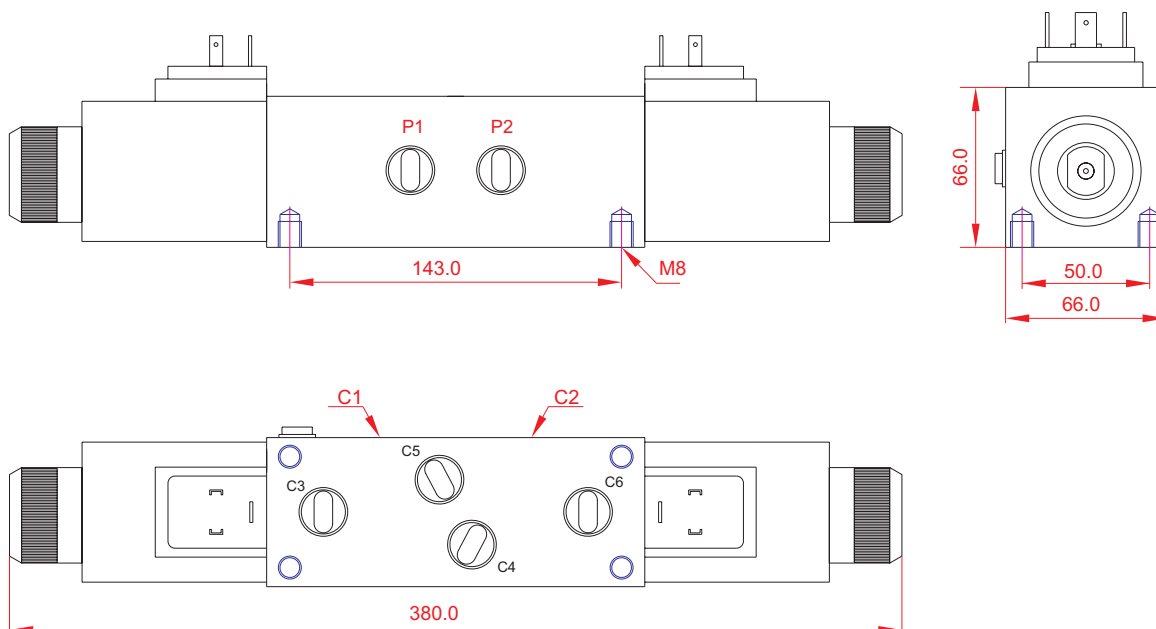

SOLENOIDSTYRD 8/3 RIKTNINGSVENTIL R1/2", R3/4", M22x1.5, M27x2.0

			SPÄNNING
			12 VDC
			24 VDC
Modell	Gång-anslutning	Flödel /min	Max. tryck bar.
E8312	R 1/2"	75	210
E8334	R 3/4"	85	210
E83M22	M22x1.5	75	210
E83M27	M27x2.0	85	210