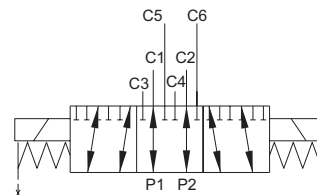

SOLENOIDSTYRD 8/3 RIKTNINGSVENTIL R1/2", R3/4", M22x1.5, M27x2.0

			SPÄNNING
			12 VDC
			24 VDC
Modell	Gång-anslutning	Flödel /min	Max. tryck bar.
E8312	R 1/2"	75	210
E8334	R 3/4"	85	210
E83M22	M22x1.5	75	210
E83M27	M27x2.0	85	210