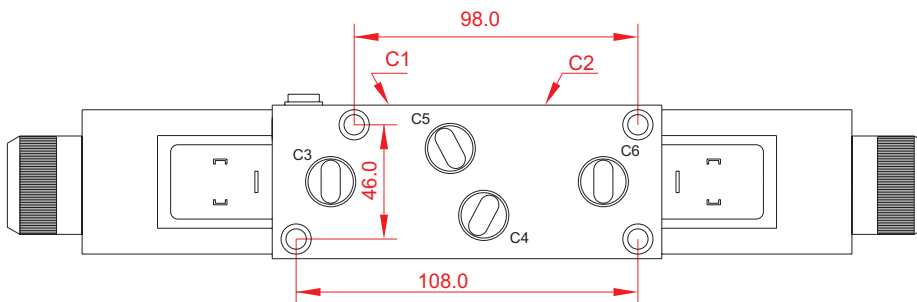

SOLENOIDSTYRD 8/3 RIKTNINGSVENTIL, R3/8", M18x1.5

Modell	Gång-anslutning	Flödel /min	Max. tryck bar.
E8338	R 3/8"	50	210
E83M18	M18x1.5	50	210

SPÄNNING
12 VDC
24 VDC