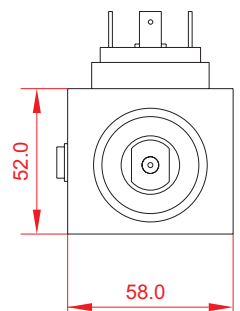

SOLENOIDSTYRD 8/3 RIKTNINGSVENTIL, R3/8", M18x1.5

Modell	Gång-anslutning	Flödel /min	Max. tryck bar.
E8338	R 3/8"	50	210
E83M18	M18x1.5	50	210

SPÄNNING
12 VDC
24 VDC