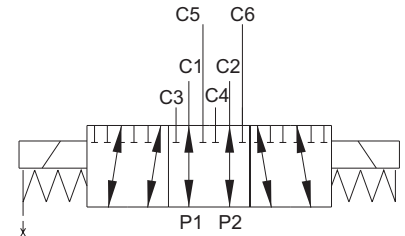

SOLENOIDSTYRD 8/3 RIKTNINGSVENTIL, R3/8", M18x1.5

Modell	Gång-anslutning	Flödel /min	Max. tryck bar.
E8338	R 3/8"	50	210
E83M18	M18x1.5	50	210

SPÄNNING
12 VDC
24 VDC