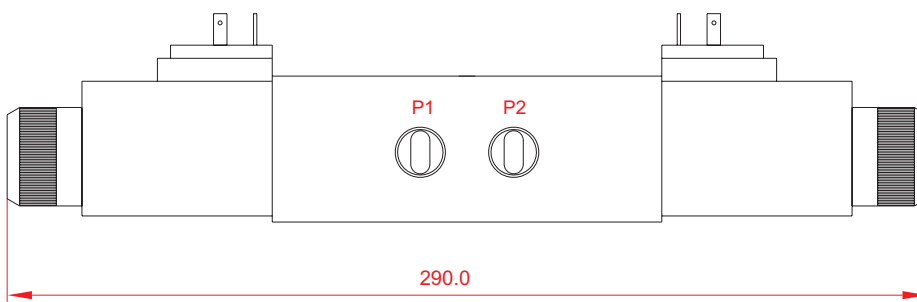

SOLENOIDSTYRD 8/3 RIKTNINGSVENTIL, R3/8", M18x1.5

Modell	Gång-anslutning	Flödel /min	Max. tryck bar.
E8338	R 3/8"	50	210
E83M18	M18x1.5	50	210

SPÄNNING
12 VDC
24 VDC