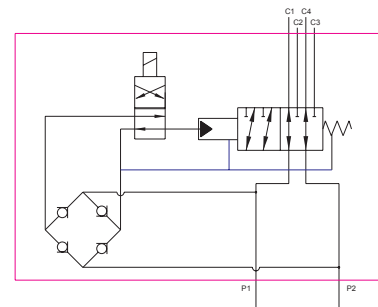

SOLENOIDFJÄRRSTYRD 6/2 RIKTNINGSVENTIL R1"

ANSLUTNINGSLÄNS RAK GÄNGFLÄNS SAE 1"

Modell	Gång-anslutning	Flöde l/min	Max. tryck bar.
SE621	R 1"	160	315