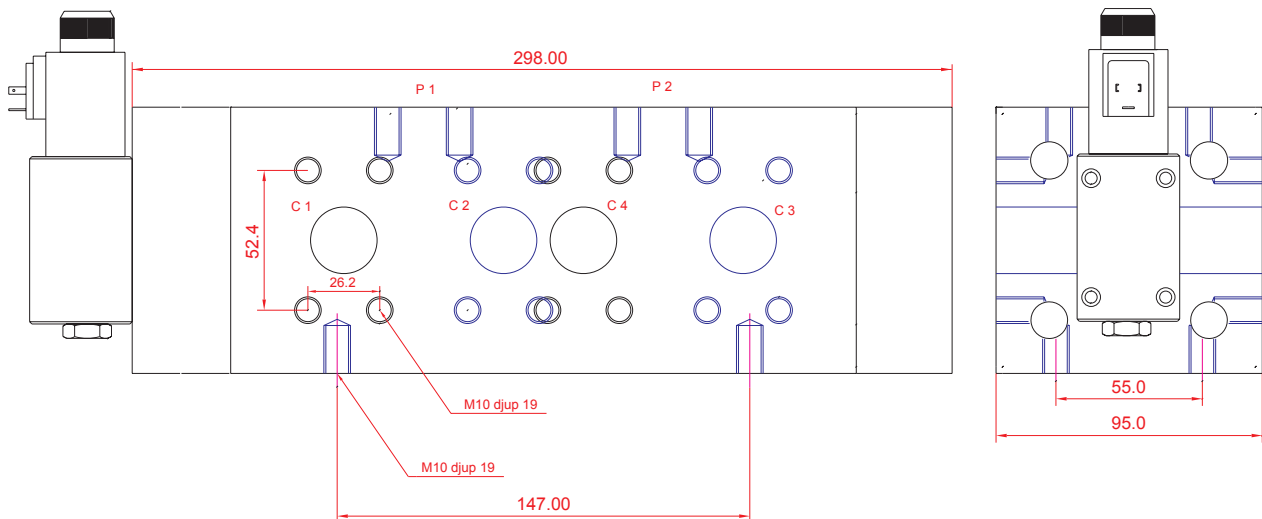

SOLENOIDFJÄRRSTYRD 6/2 RIKTNINGSVENTIL R1"

ANSLUTNINGSLÄNS RAK GÄNGFLÄNS SAE 1"

Modell	Gång-anslutning	Flöde l/min	Max. tryck bar.
SE621	R 1"	160	315