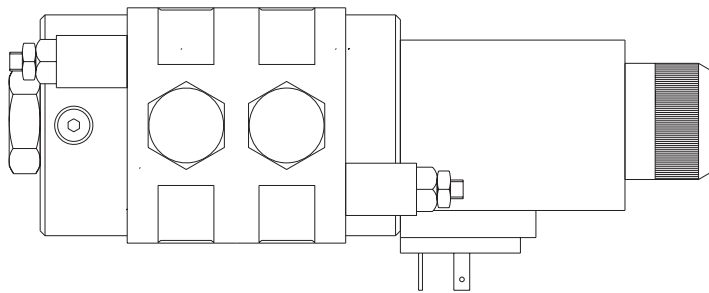

SOLENOIDSTYRD 6/2 RIKTNINGSVENTIL /DUBBELTRYCKSBEGRÄNSARVENTIL, R3/8", R1/2"

Modell	Gång-anslutning	Flöde l/min	Max. tryck bar.
E6238C	R 3/8"	50	210
E6212	R 1/2"	75	210

SPÄNNING
12 VDC
24 VDC