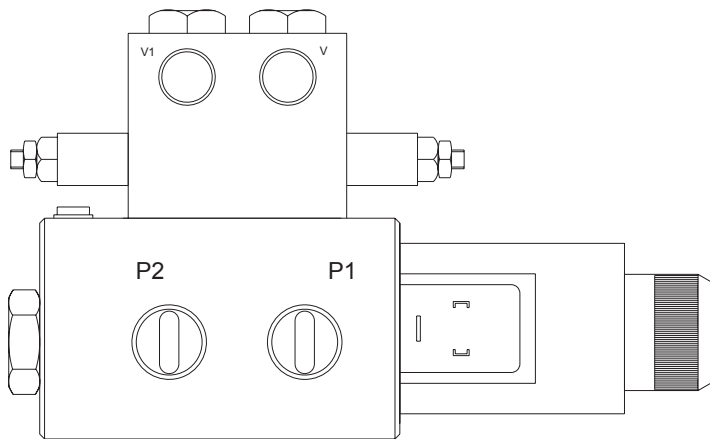

SOLENOIDSTYRD 6/2 RIKTNINGSVENTIL /DUBBELTRYCKSBEGRÄNSARVENTIL, R3/8", R1/2"

Modell	Gång-anslutning	Flöde l/min	Max. tryck bar.
E6238C	R 3/8"	50	210
E6212	R 1/2"	75	210

SPÄNNING
12 VDC
24 VDC