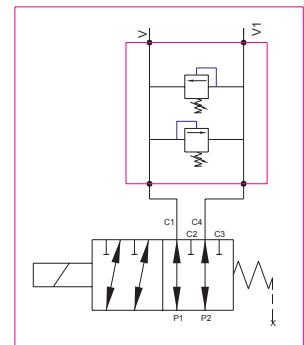

SOLENOIDSTYRD 6/2 RIKTNINGSVENTIL /DUBBELTRYCKSBEGRÄNSARVENTIL, R3/8", R1/2"

Modell	Gång-anslutning	Flöde l/min	Max. tryck bar.
E6238C	R 3/8"	50	210
E6212	R 1/2"	75	210

SPÄNNING
12 VDC
24 VDC